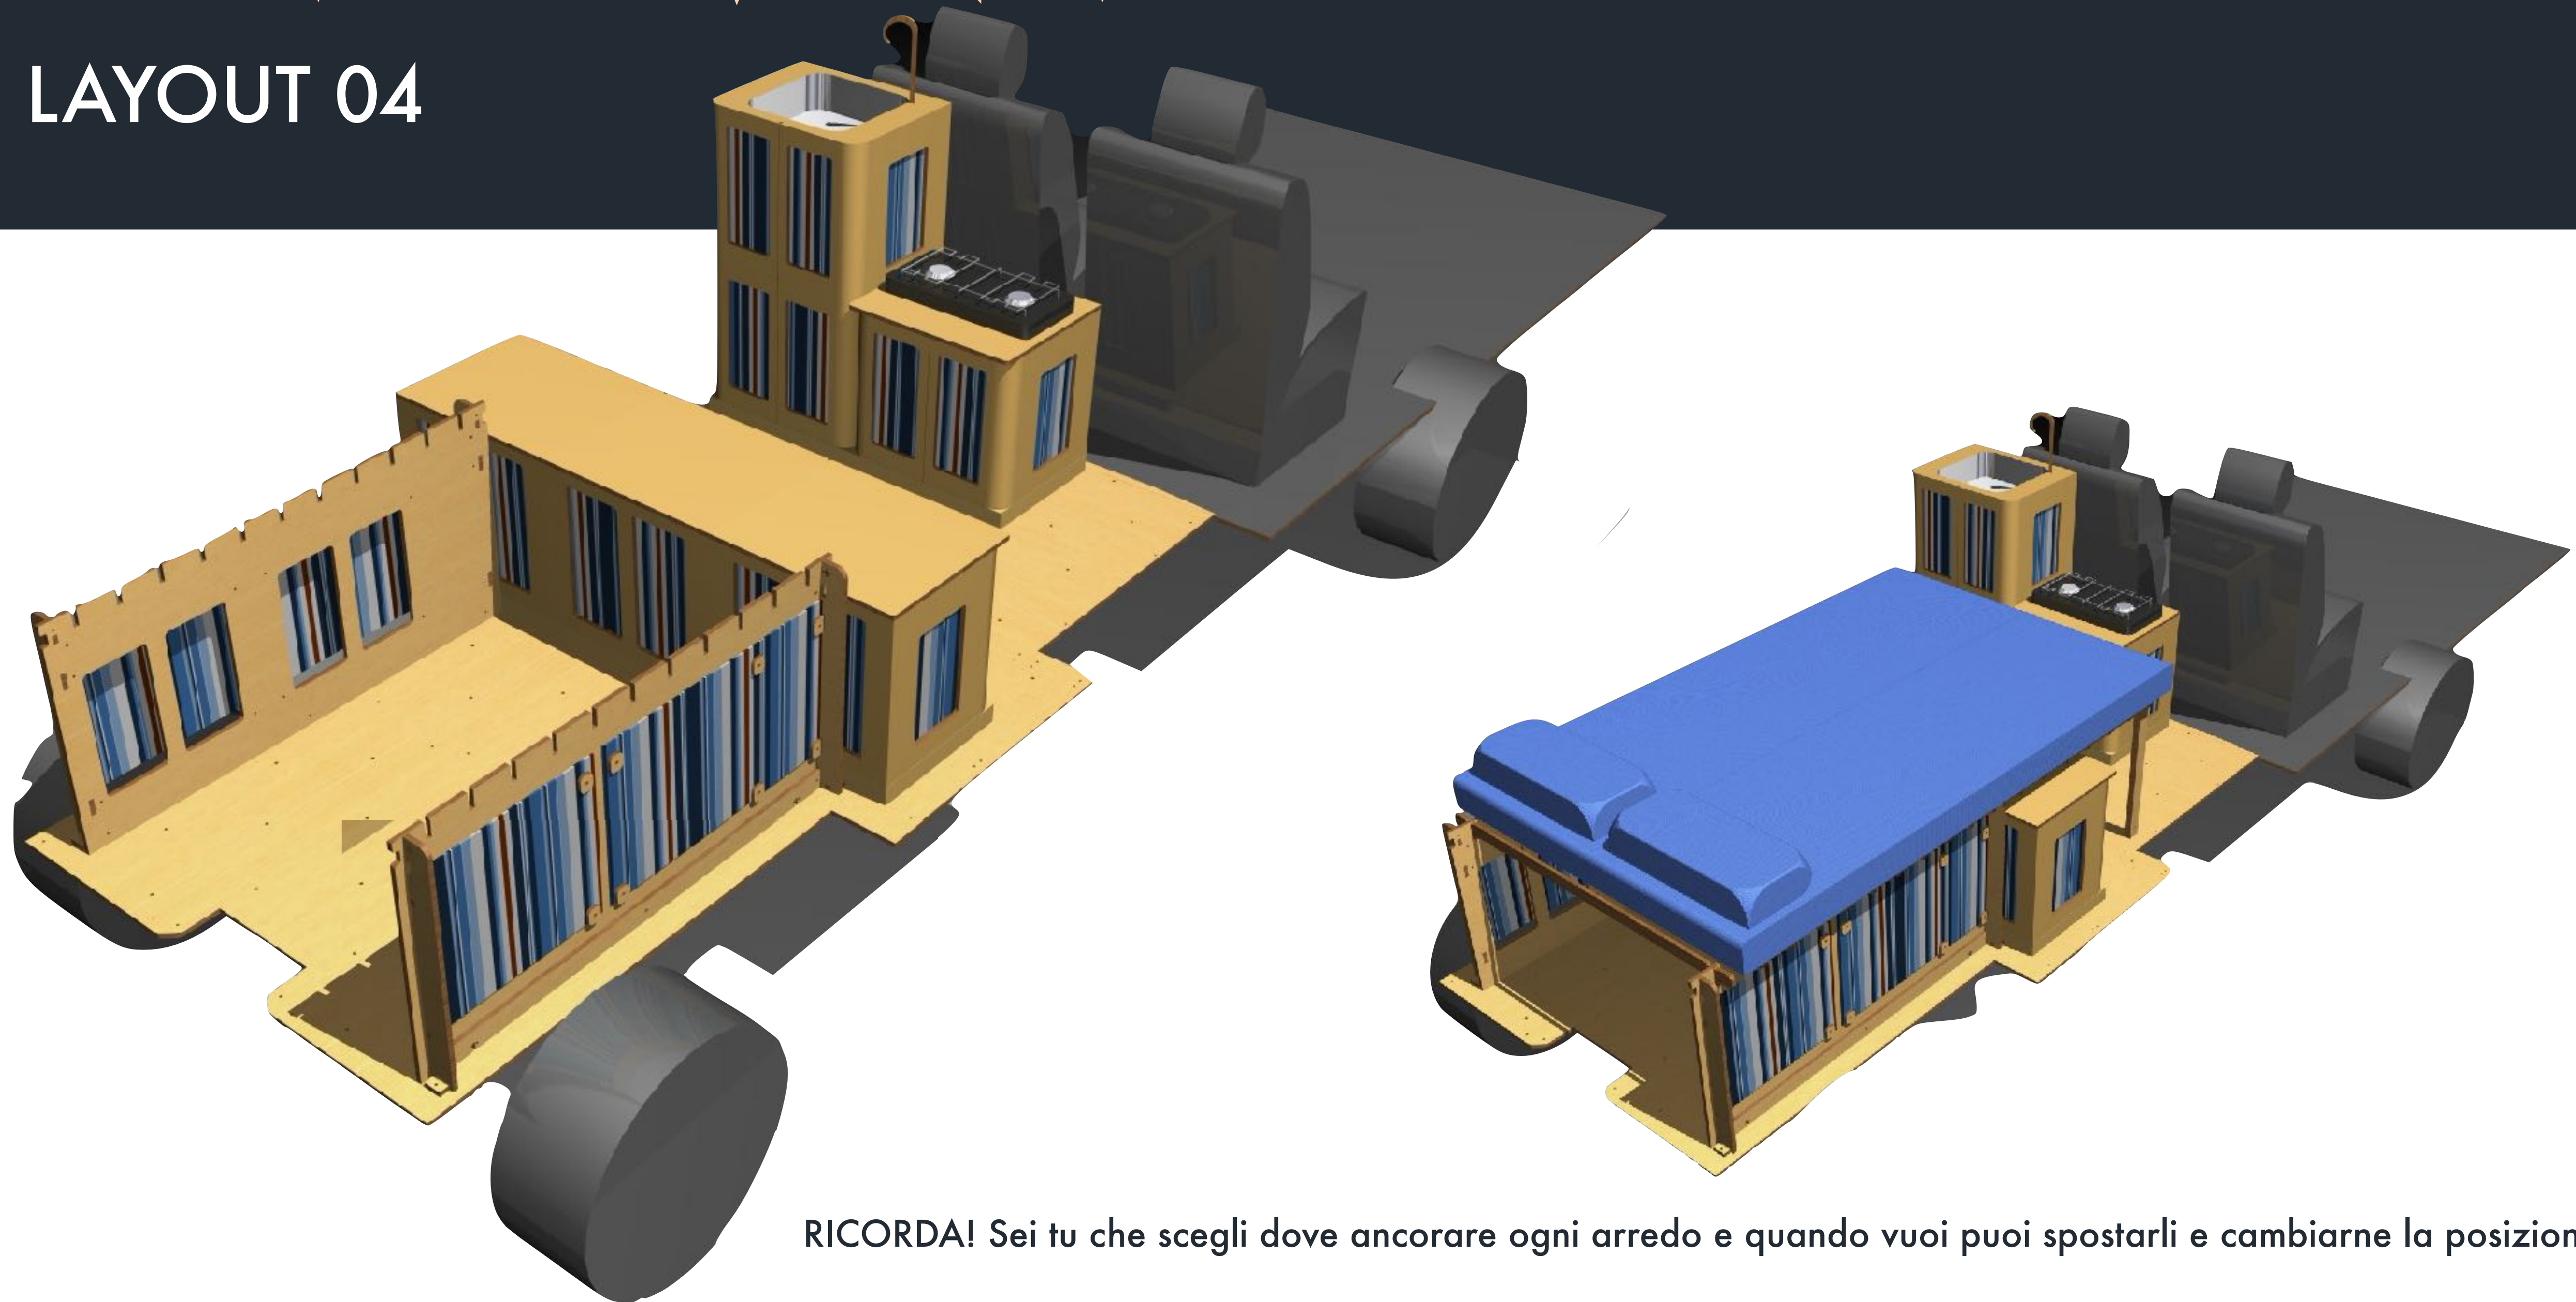

Kit BASE

- n° 1 pianale a zone
- n° 1 struttura letto per Multi Van M
- n° 1 letto longitudinale comprensivo di materasso
- n° 6 moduli da 40 bassi di cui:
 - 1 modulo con ripiano porta fornello
 - 1 modulo con lavello
 - 4 moduli generici
- n° 1 impianto idrico "il Cobra 10" con taniche di carico e scarico da 10 lt

Kit COMPLETO

Include tutte le componenti del "kit BASE" più:

- n° 1 WC Dometic, con accessorio porta WC, da inserire in uno dei moduli generici
- n° 1 Tavolo Sgabello
- n° 1 Tenda Contenitore 4 Tasche

KIT MULTI VAN M

KIT MULTI VAN M

LAYOUT 02

RICORDA! Sei tu che scegli dove ancorare ogni arredo e quando vuoi puoi spostarli e cambiarne la posizione.

KIT MULTI VAN M

LAYOUT 03

RICORDA! Sei tu che scegli dove ancorare ogni arredo e quando vuoi puoi spostarli e cambiarne la posizione.

KIT MULTI VAN M

LAYOUT 04

RICORDA! Sei tu che scegli dove ancorare ogni arredo e quando vuoi puoi spostarli e cambiarne la posizione.

Multi Van M gli spazi

Spazi ampi e flessibili
che puoi organizzare come preferisci