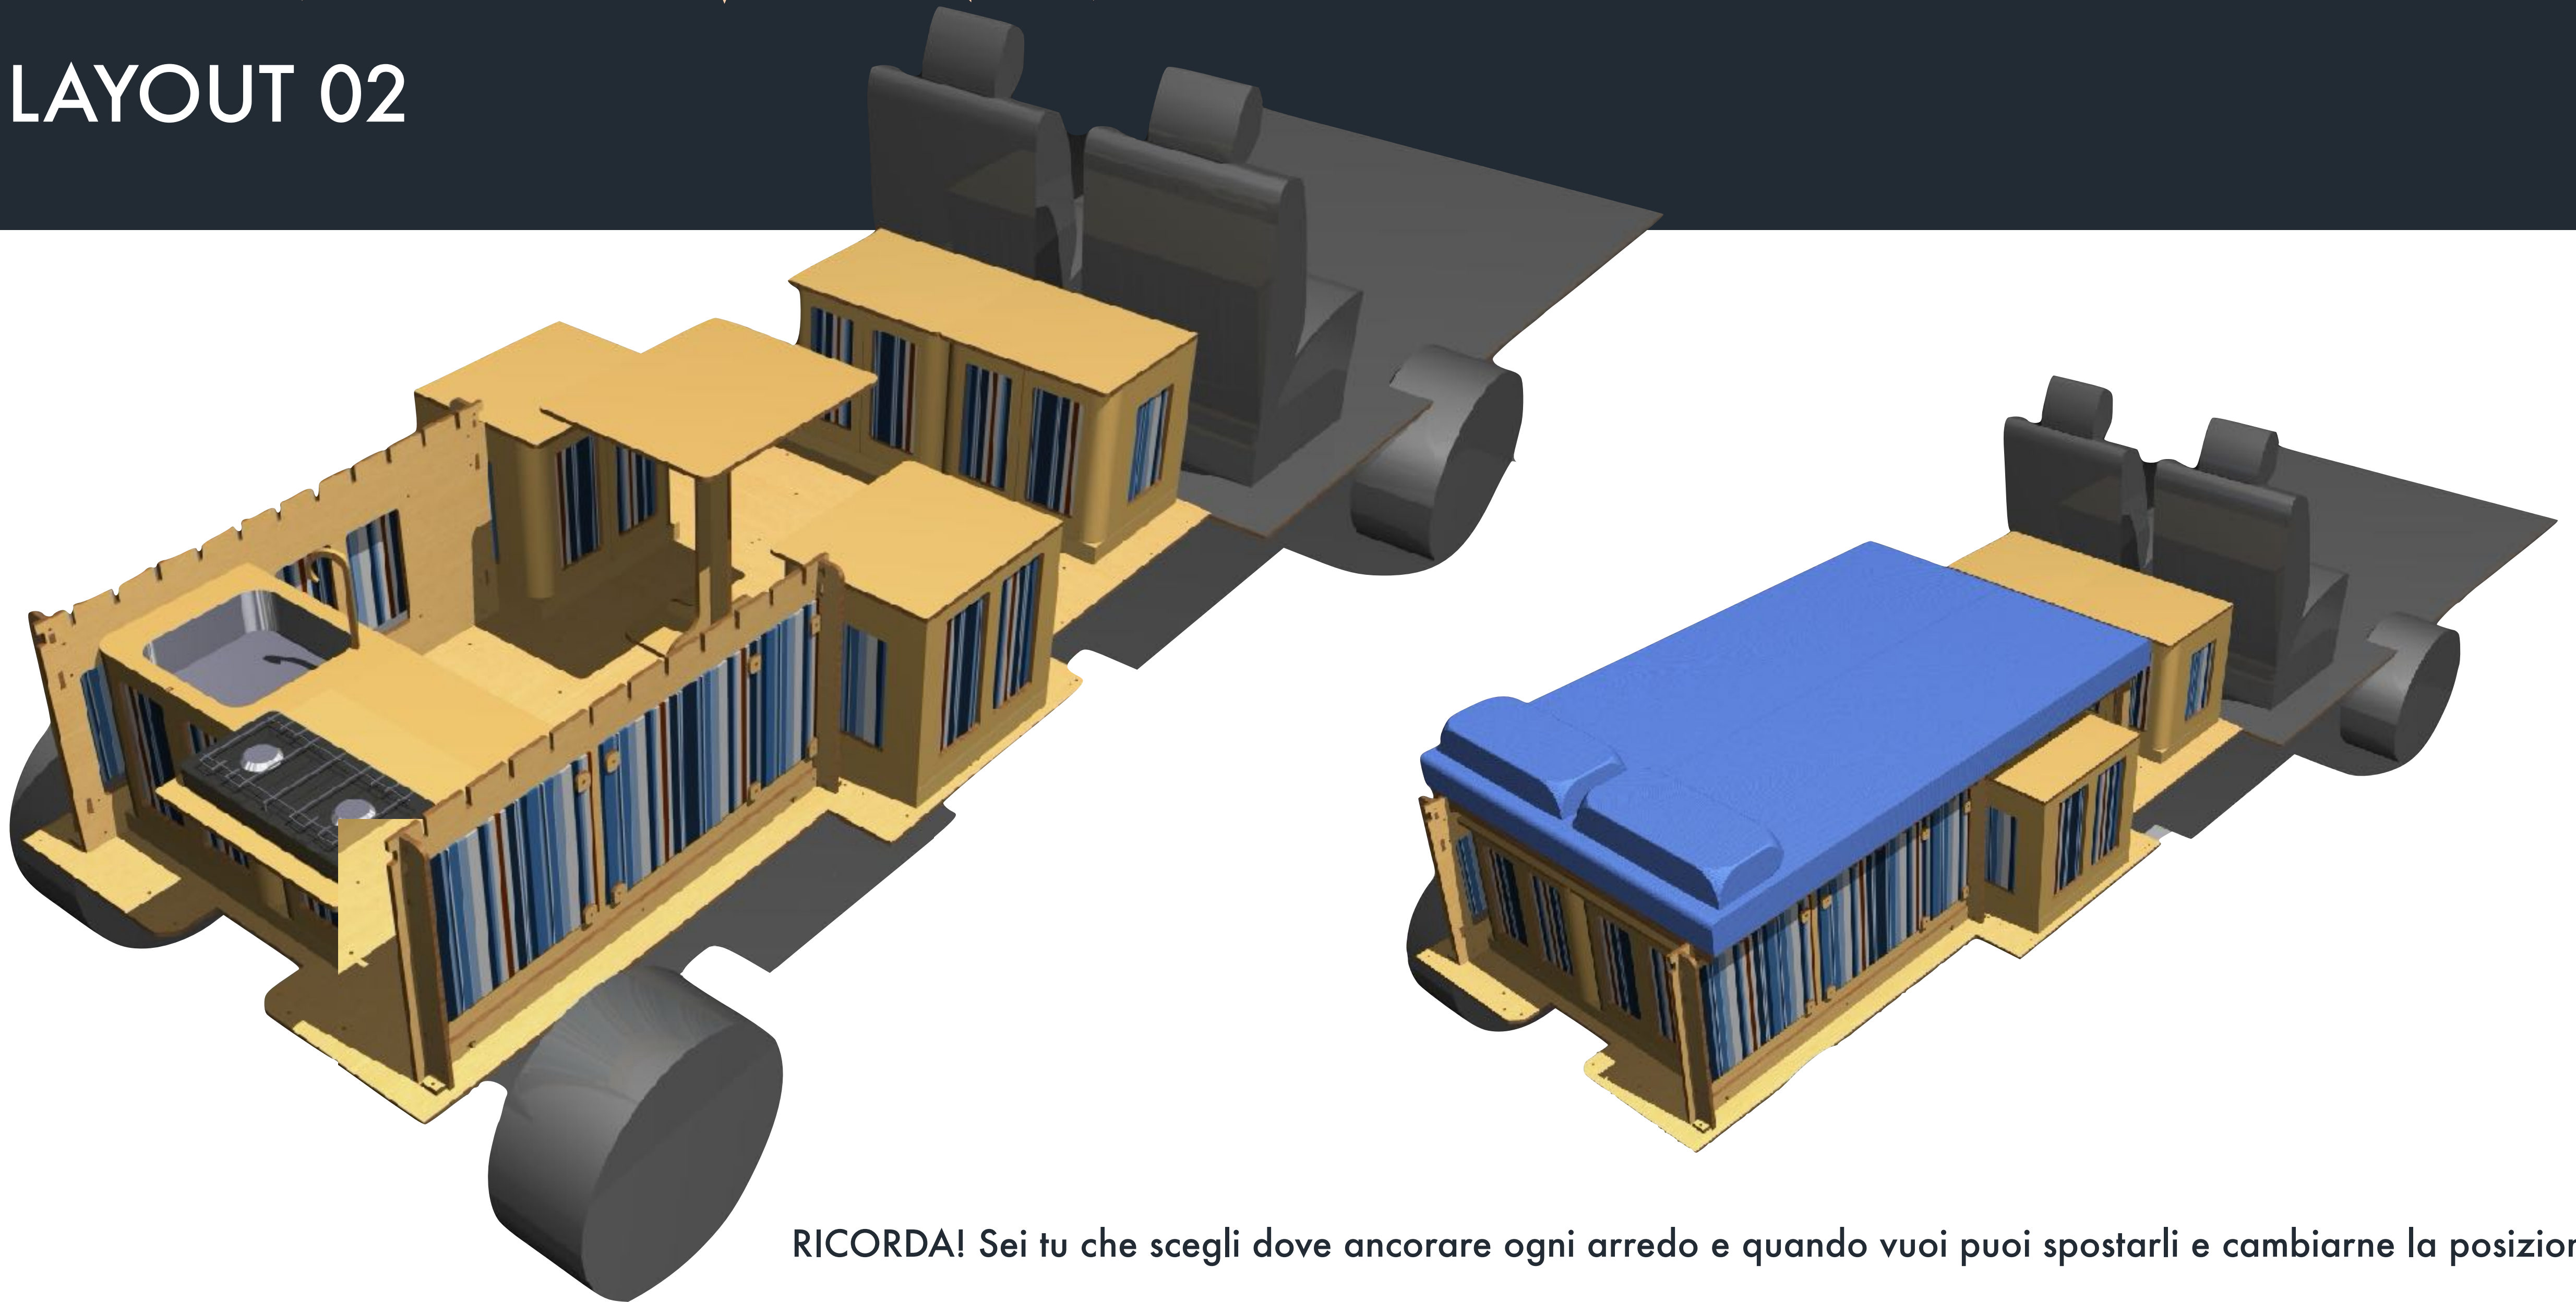

Kit BASE

- n° 1 pianale a zone
- n° 1 struttura letto per Multi Van M
- n° 1 letto longitudinale comprensivo di materasso
- n° 6 moduli da 40 bassi di cui:
 - 1 modulo con ripiano porta fornello
 - 1 modulo con lavello
 - 4 moduli generici
- n° 1 impianto idrico "il Cobra 10" con taniche di carico e scarico da 10 lt

Kit COMPLETO

Include tutte le componenti del "kit BASE" più:

- n° 1 WC Dometic, con accessorio porta WC, da inserire in uno dei moduli generici
- n° 1 Tavolo Sgabello
- n° 1 Tenda Contenitore 4 Tasche

KIT MULTI VAN M

DIVERSE CONFIGURAZIONI POSSIBILI

I seguenti layout sono liberamente configurabili da chiunque in base alle proprie esigenze e gusti.

KIT MULTI VAN M

LAYOUT 01

RICORDA! Sei tu che scegli dove ancorare ogni arredo e quando vuoi puoi spostarli e cambiarne la posizione.

KIT MULTI VAN M

LAYOUT 02

RICORDA! Sei tu che scegli dove ancorare ogni arredo e quando vuoi puoi spostarli e cambiarne la posizione.

KIT MULTI VAN M

LAYOUT 03

RICORDA! Sei tu che scegli dove ancorare ogni arredo e quando vuoi puoi spostarli e cambiarne la posizione.