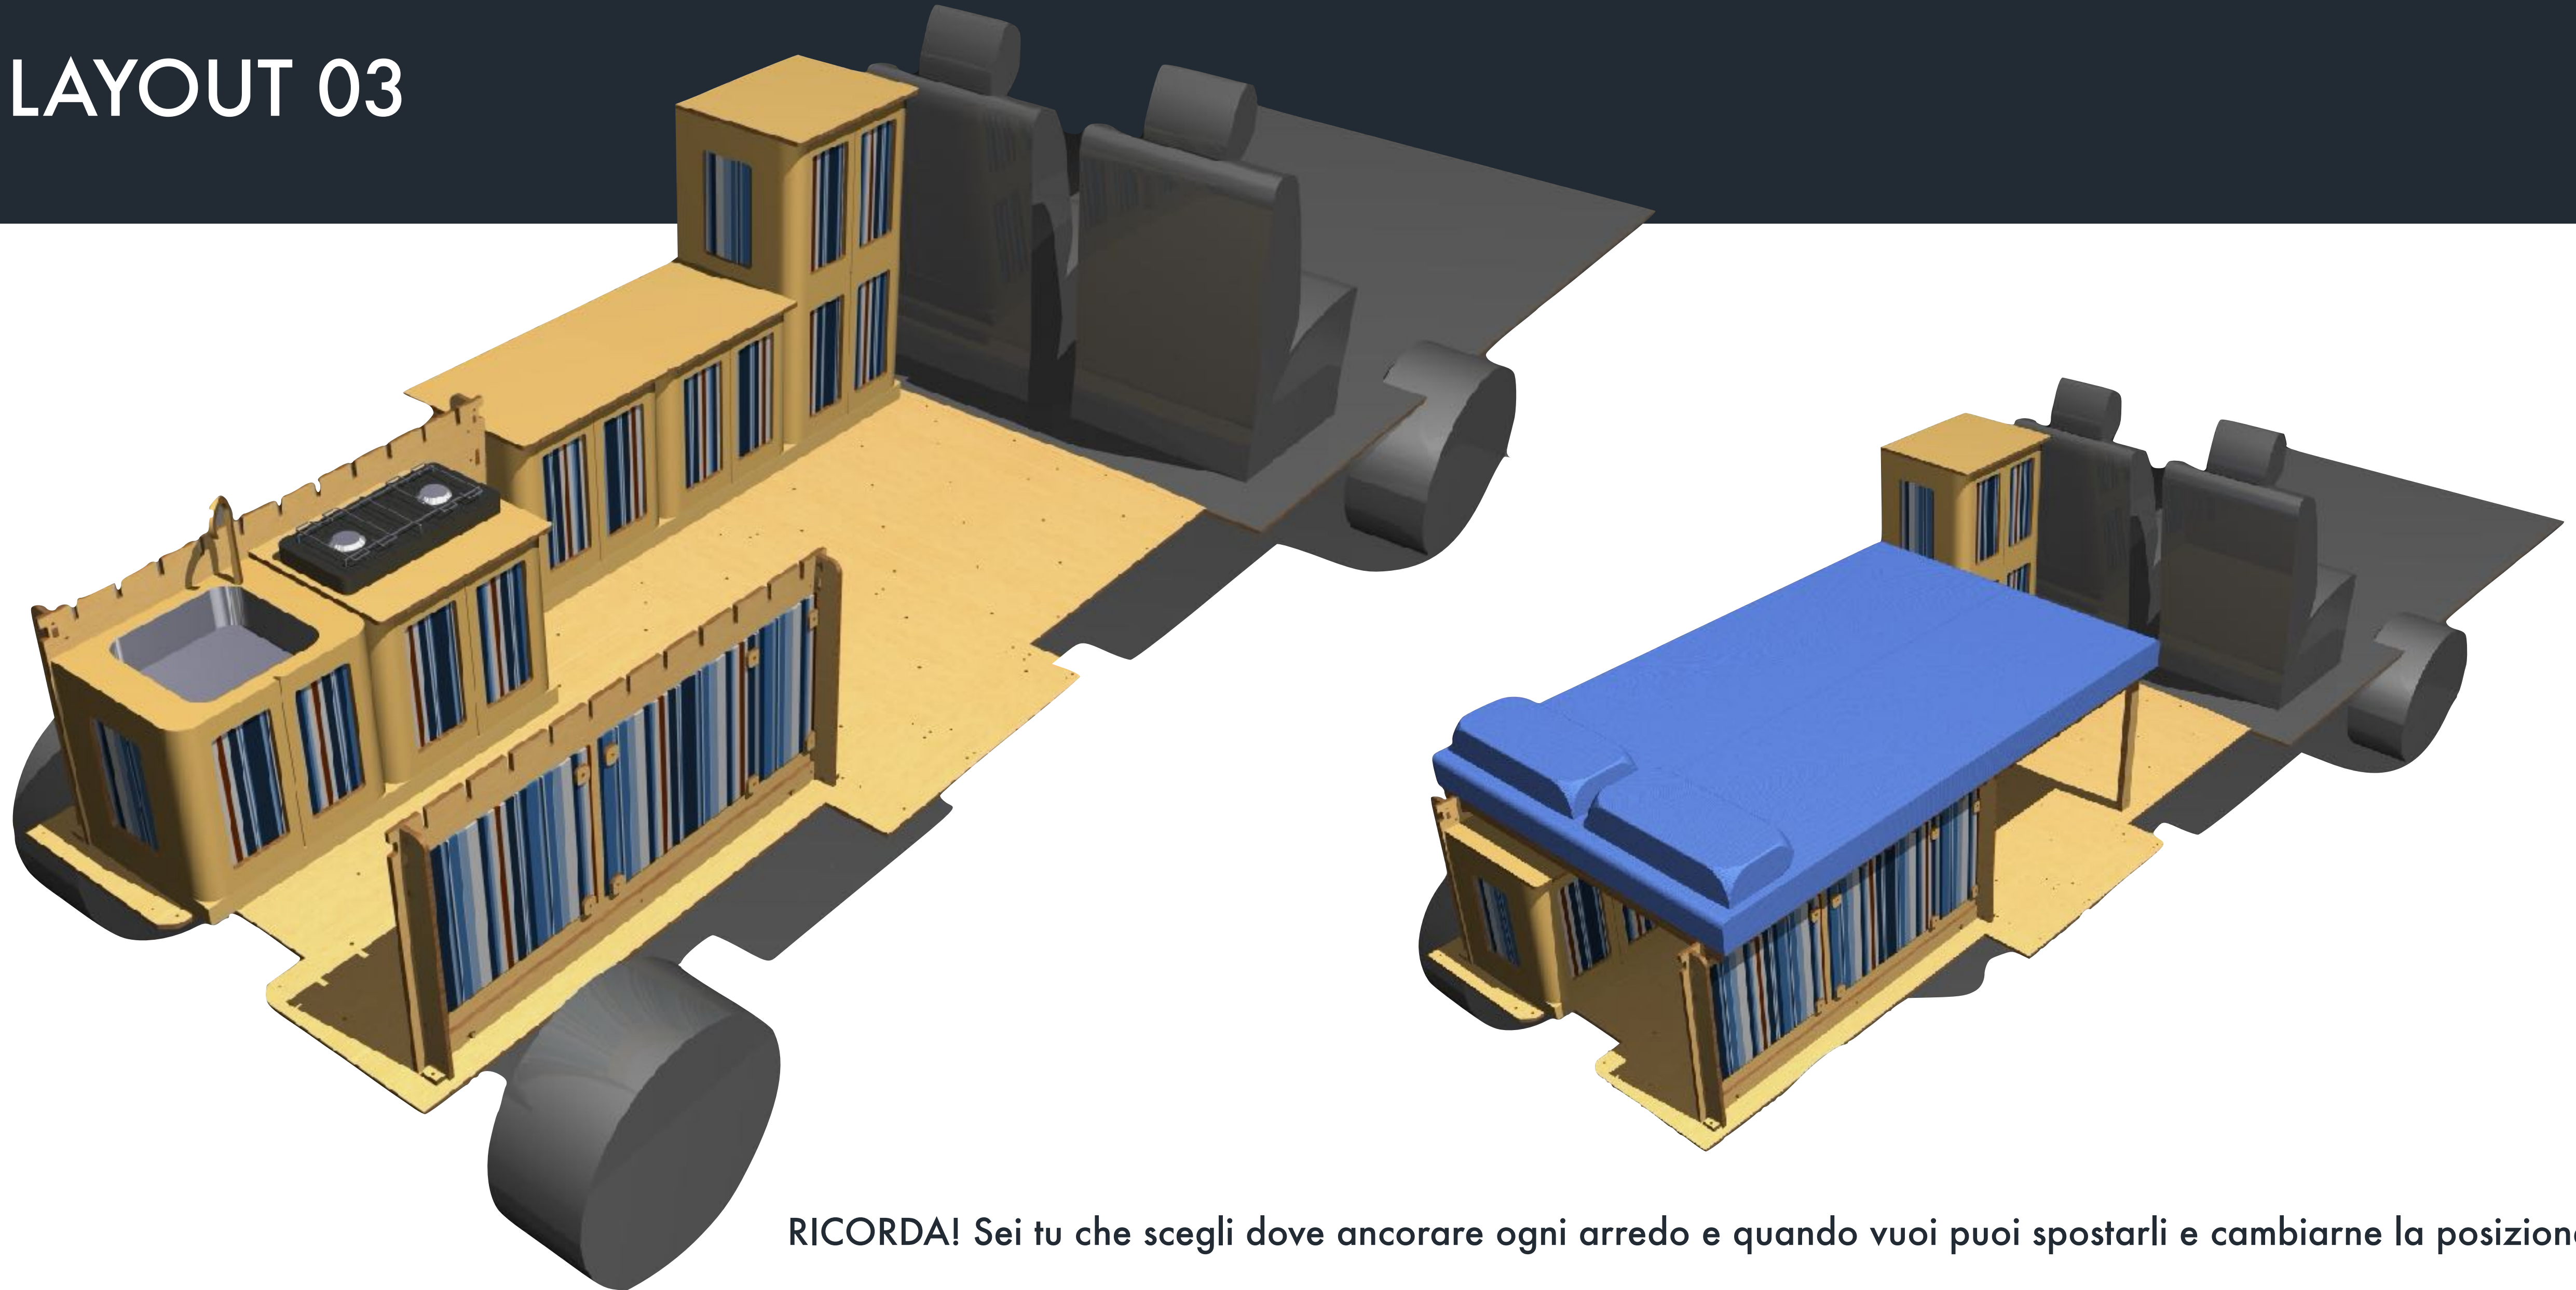

Kit BASE

- n° 1 pianale a zone
- n° 1 struttura letto per Multi Van M
- n° 1 letto longitudinale comprensivo di materasso
- n° 6 moduli da 40 bassi di cui:
 - 1 modulo con ripiano porta fornello
 - 1 modulo con lavello
 - 4 moduli generici
- n° 1 impianto idrico "il Cobra 10" con taniche di carico e scarico da 10 lt

Kit COMPLETO

Include tutte le componenti del "kit BASE" più:

- n° 1 WC Dometic, con accessorio porta WC, da inserire in uno dei moduli generici
- n° 1 Tavolo Sgabello
- n° 1 Tenda Contenitore 4 Tasche

KIT MULTI VAN M

KIT MULTI VAN M

LAYOUT 02

RICORDA! Sei tu che scegli dove ancorare ogni arredo e quando vuoi puoi spostarli e cambiarne la posizione.

KIT MULTI VAN M

LAYOUT 03

RICORDA! Sei tu che scegli dove ancorare ogni arredo e quando vuoi puoi spostarli e cambiarne la posizione.

KIT MULTI VAN M

LAYOUT 04

RICORDA! Sei tu che scegli dove ancorare ogni arredo e quando vuoi puoi spostarli e cambiarne la posizione.

Multi Van M gli spazi

Spazi ampi e flessibili
che puoi organizzare come preferisci