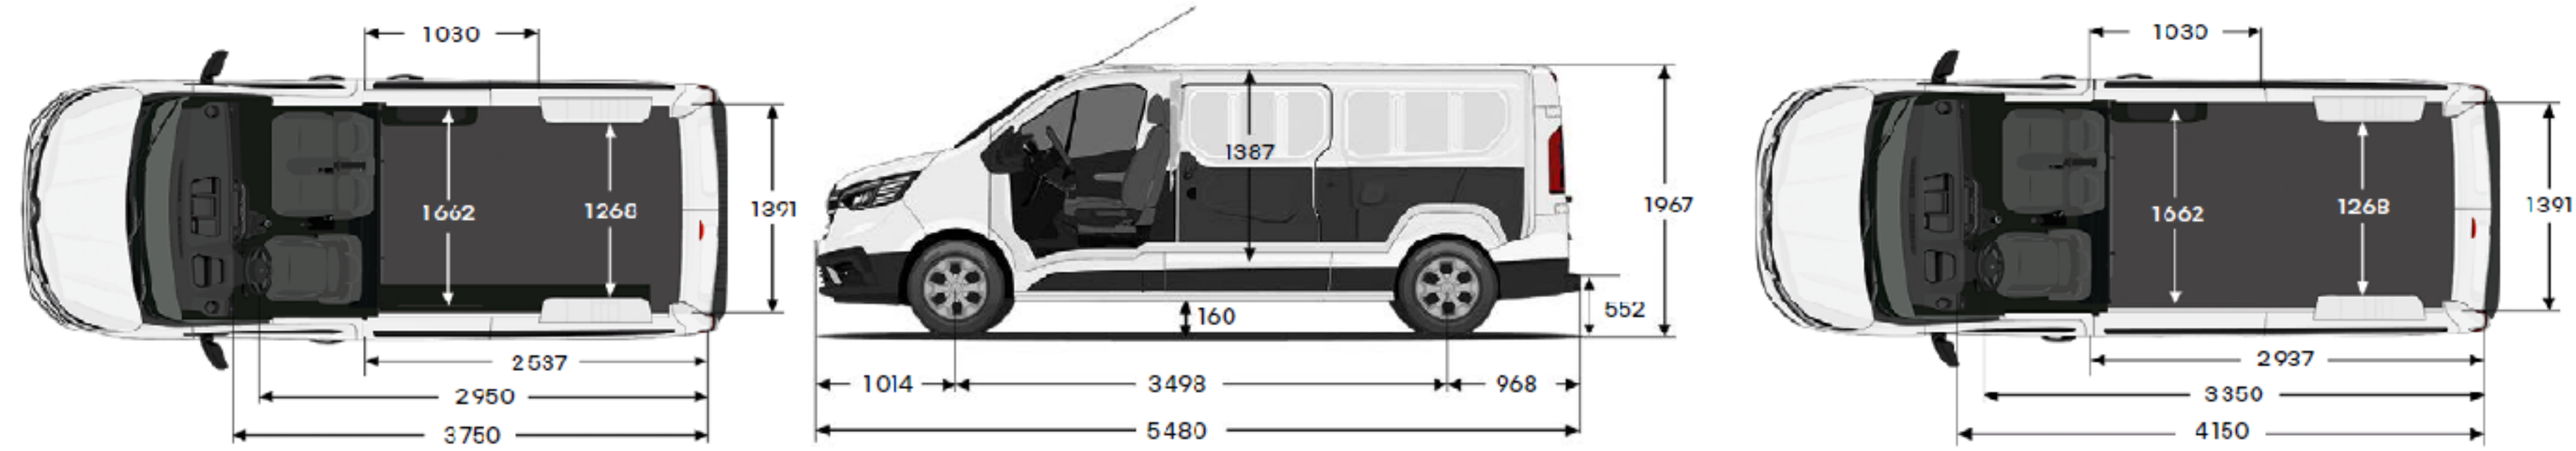

furgone L2H1

Le dimensioni del modello preso come esempio sono da considerarsi solo come indicative per la gamma Multi Van M