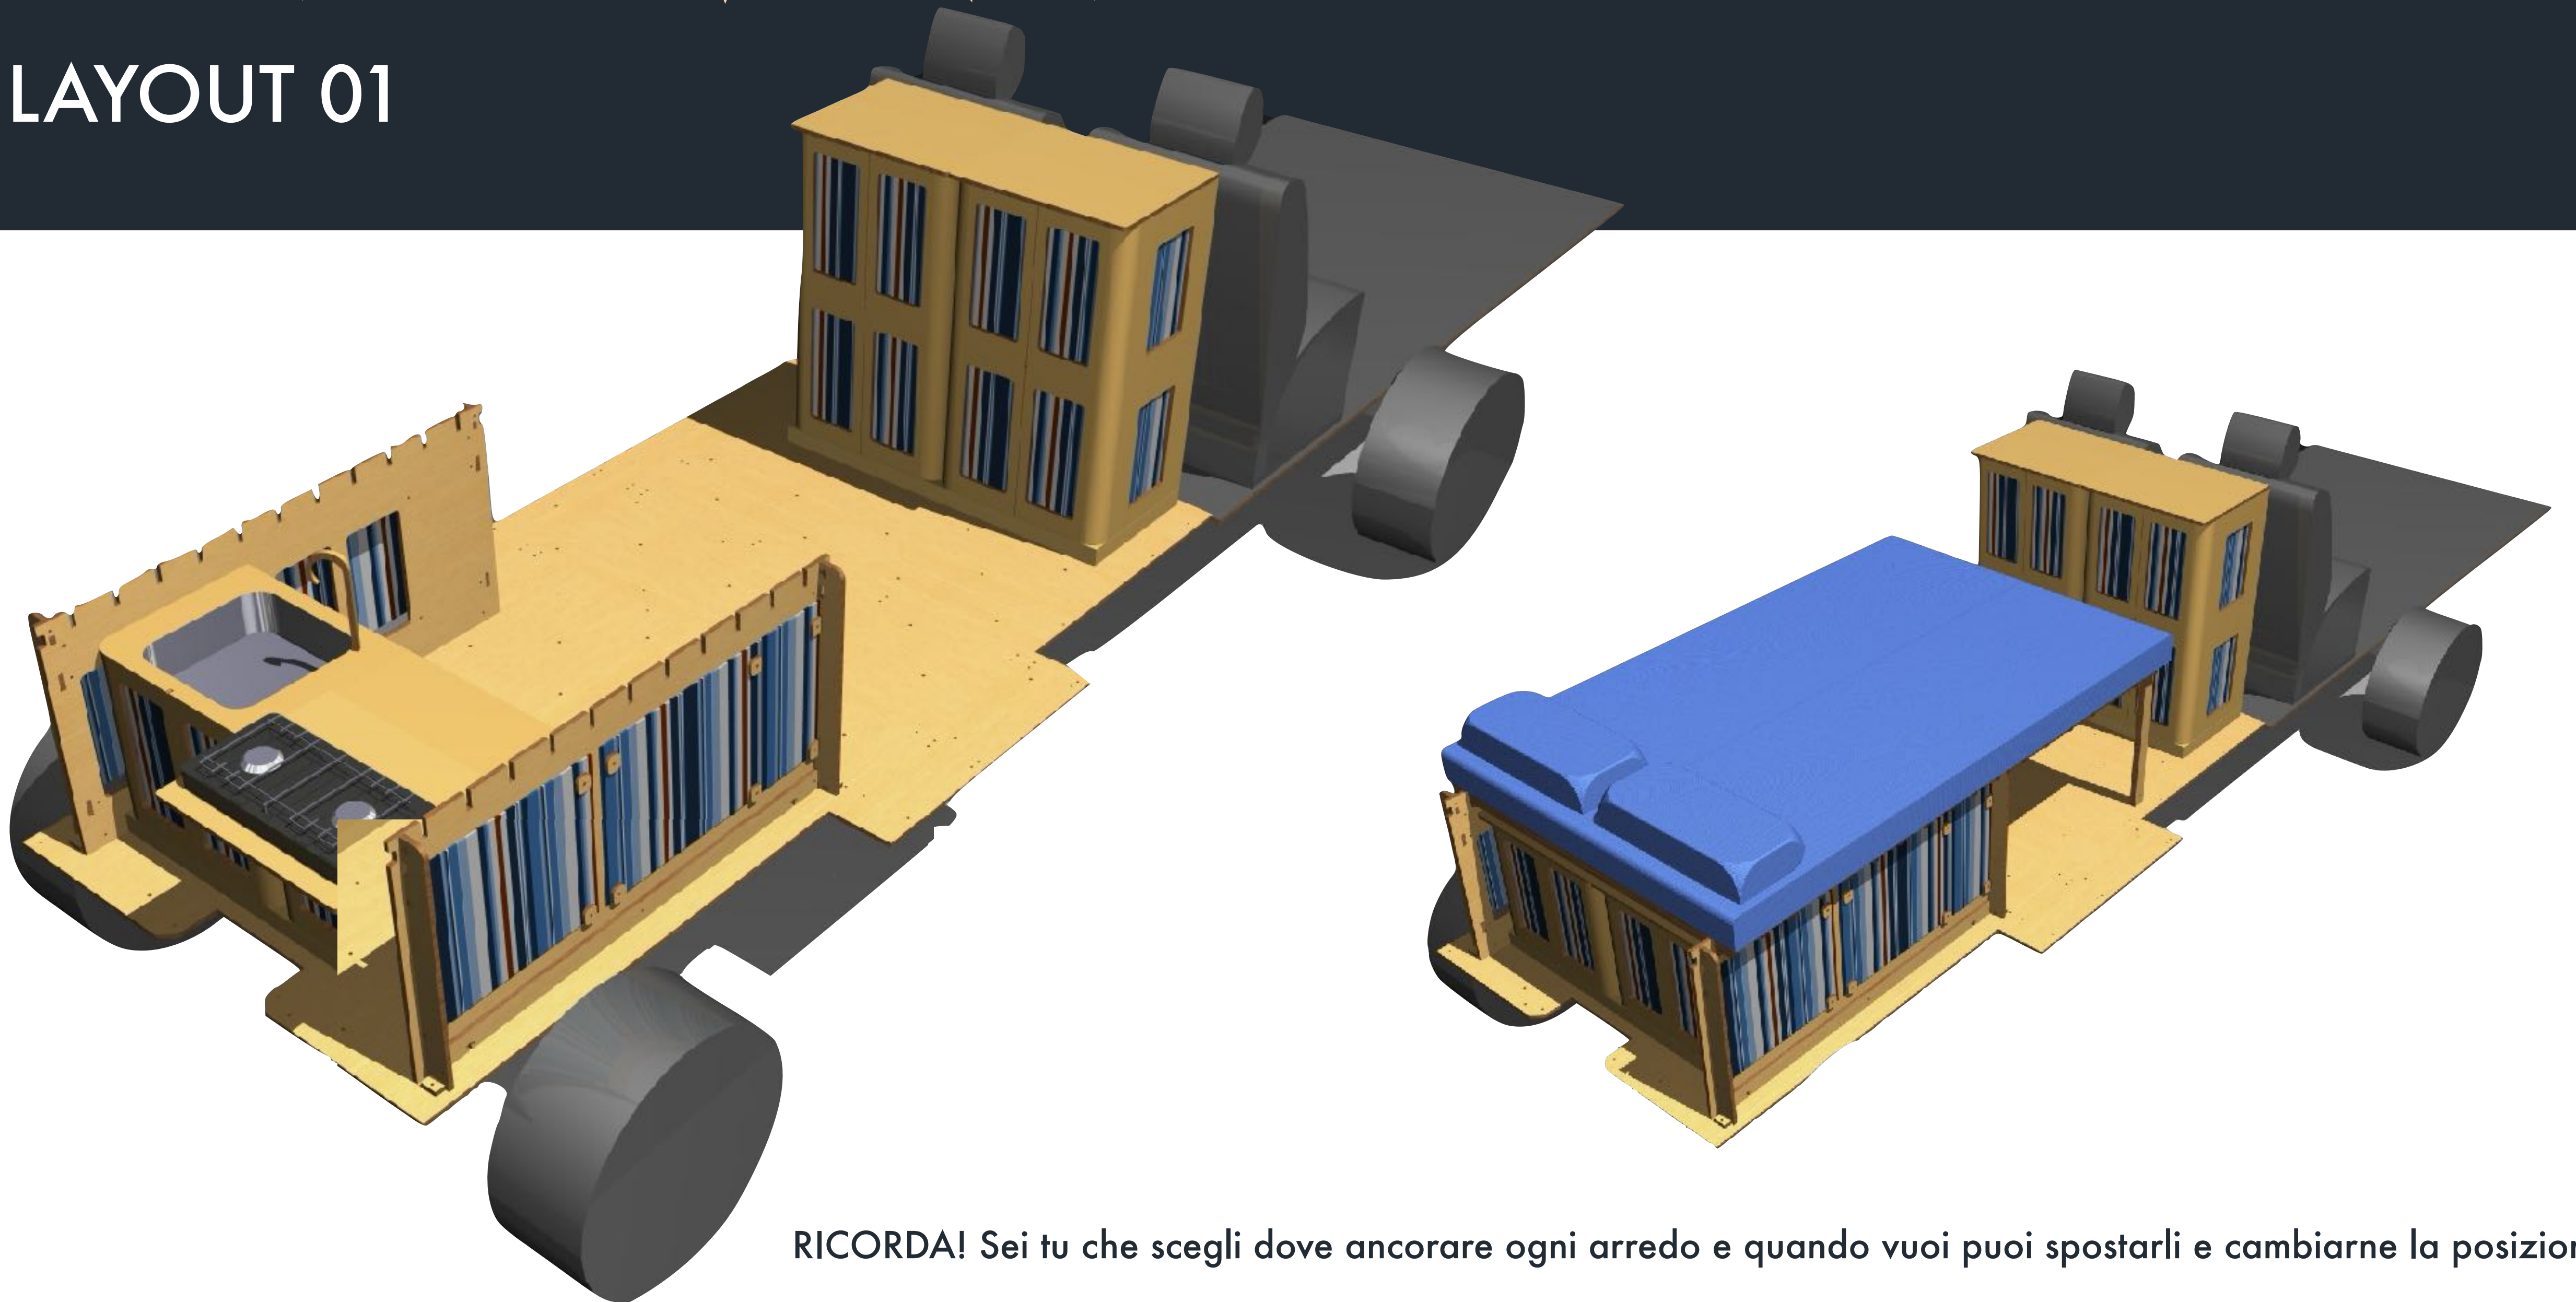

Kit BASE

- n° 1 pianale a zone
- n° 1 struttura letto per Multi Van M
- n° 1 letto longitudinale comprensivo di materasso
- n° 6 moduli da 40 bassi di cui:
 - 1 modulo con ripiano porta fornello
 - 1 modulo con lavello
 - 4 moduli generici
- n° 1 impianto idrico "il Cobra 10" con taniche di carico e scarico da 10 lt

Kit COMPLETO

Include tutte le componenti del "kit BASE" più:

- n° 1 WC Dometic, con accessorio porta WC, da inserire in uno dei moduli generici
- n° 1 Tavolo Sgabello
- n° 1 Tenda Contenitore 4 Tasche

KIT MULTI VAN M

DIVERSE CONFIGURAZIONI POSSIBILI

I seguenti layout sono liberamente configurabili da chiunque in base alle proprie esigenze e gusti.

KIT MULTI VAN M

LAYOUT 01

RICORDA! Sei tu che scegli dove ancorare ogni arredo e quando vuoi puoi spostarli e cambiarne la posizione.