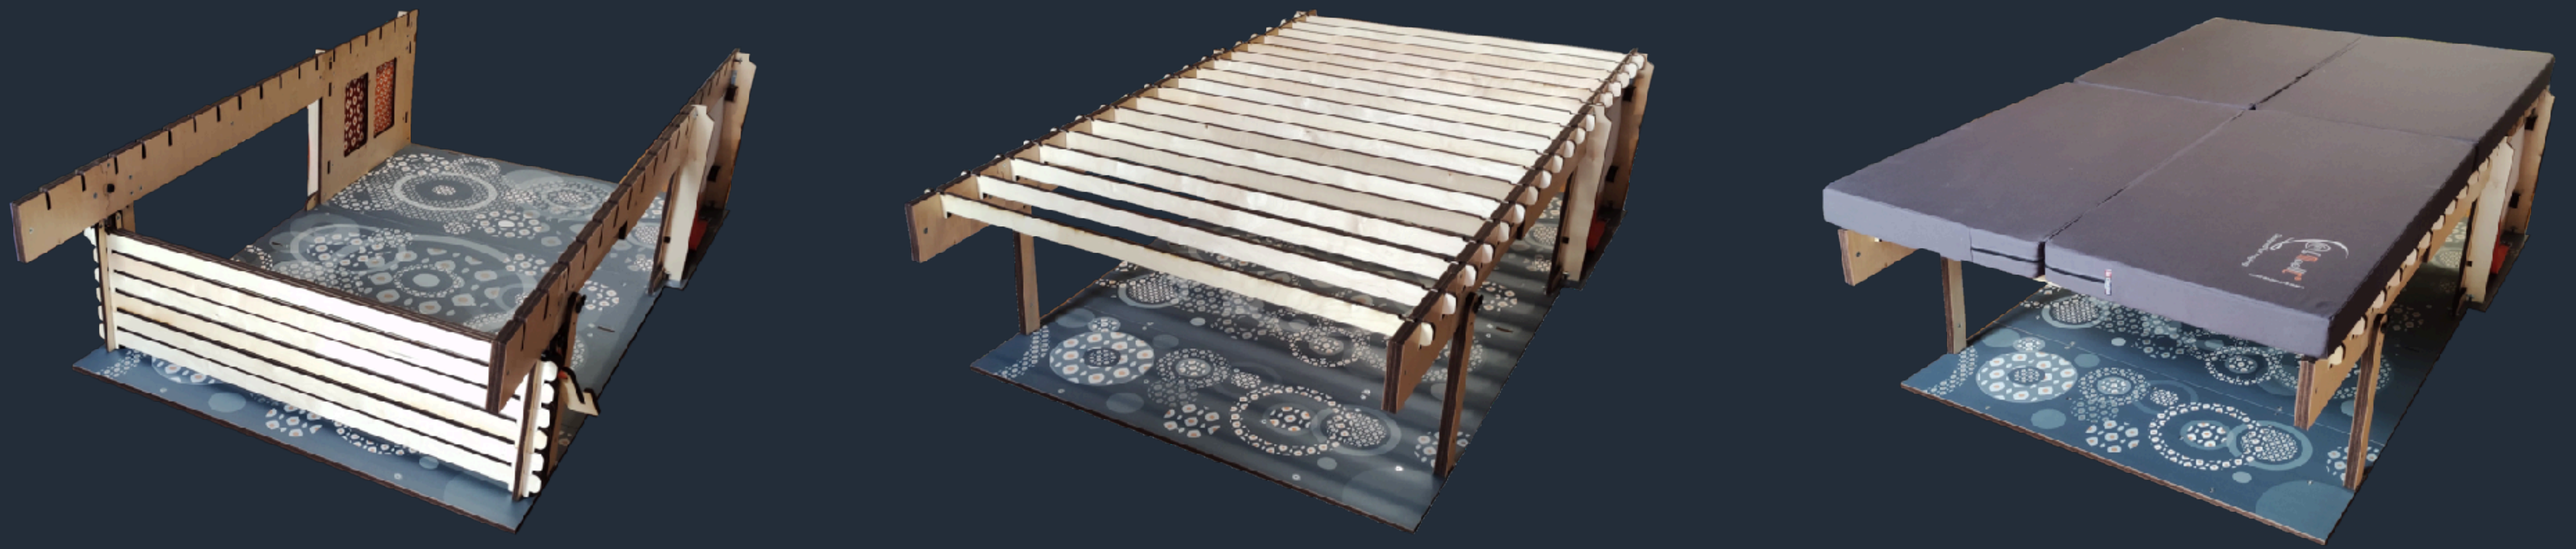

Letti che si possono smontare ed impacchettare