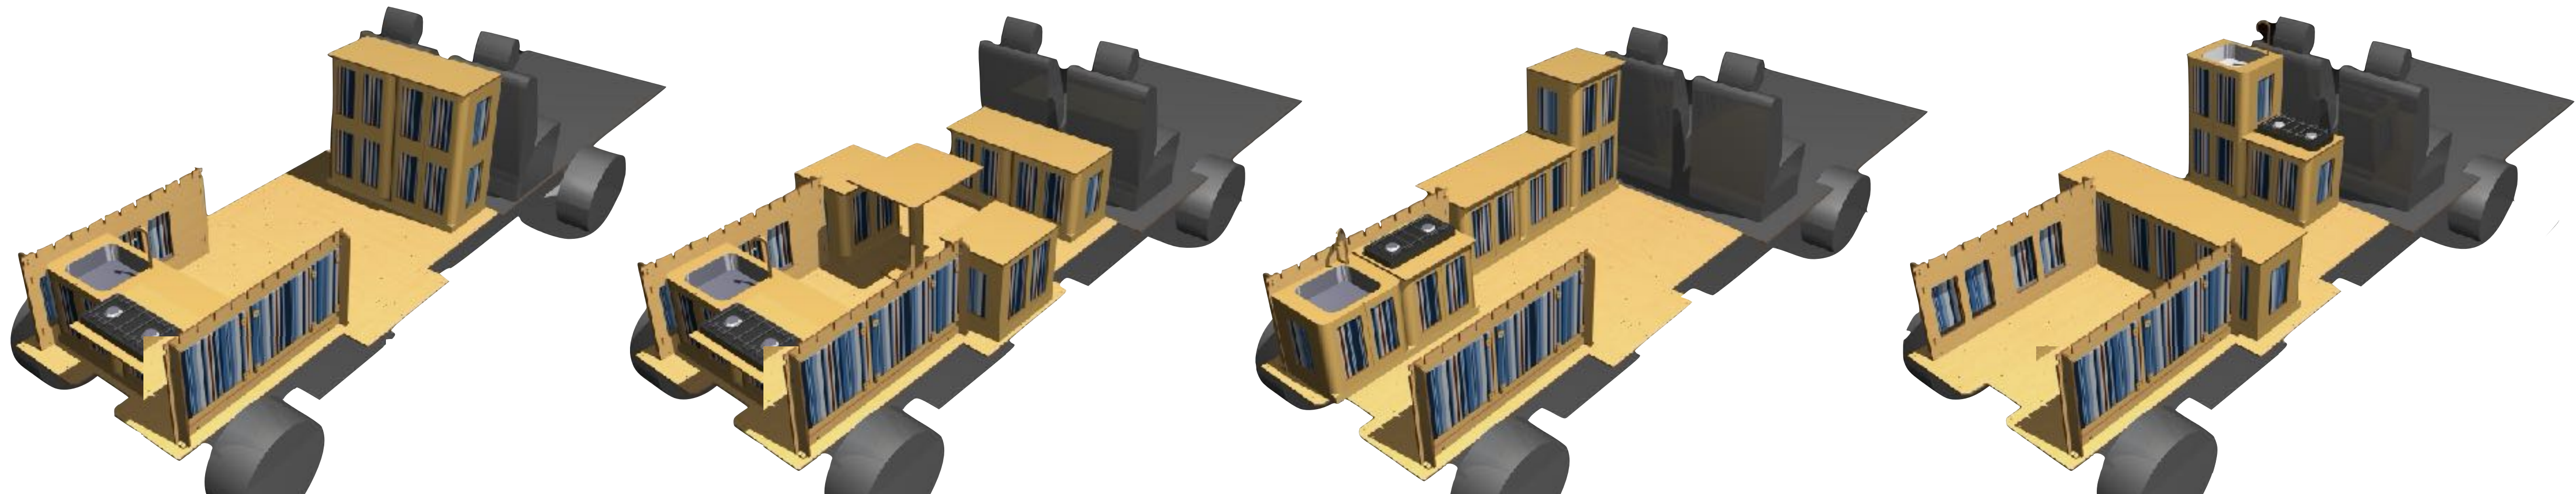

Prima di tutto...

- rimozione parziale o totale dei sedili del vano passeggeri se previsto dal costruttore
- posa pianale a zone
- posa struttura letto trasversale e moduli passaruota

KIT MULTI VAN M, versioni BASE e COMPLETO

Kit BASE

- n° 1 pianale a zone
- n° 1 struttura letto per Multi Van M
- n° 1 letto longitudinale comprensivo di materasso
- n° 6 moduli da 40 bassi di cui:
 - 1 modulo con ripiano porta fornello
 - 1 modulo con lavello
 - 4 moduli generici
- n° 1 impianto idrico "il Cobra 10" con taniche di carico e scarico da 10 lt

Kit COMPLETO

Include tutte le componenti del "kit BASE" più:

- n° 1 WC Dometic, con accessorio porta WC, da inserire in uno dei moduli generici
- n° 1 Tavolo Sgabello
- n° 1 Tenda Contenitore 4 Tasche

KIT MULTI VAN M

DIVERSE CONFIGURAZIONI POSSIBILI

I seguenti layout sono liberamente configurabili da chiunque in base alle proprie esigenze e gusti.

KIT MULTI VAN M

LAYOUT 01

RICORDA! Sei tu che scegli dove ancorare ogni arredo e quando vuoi puoi spostarli e cambiarne la posizione.