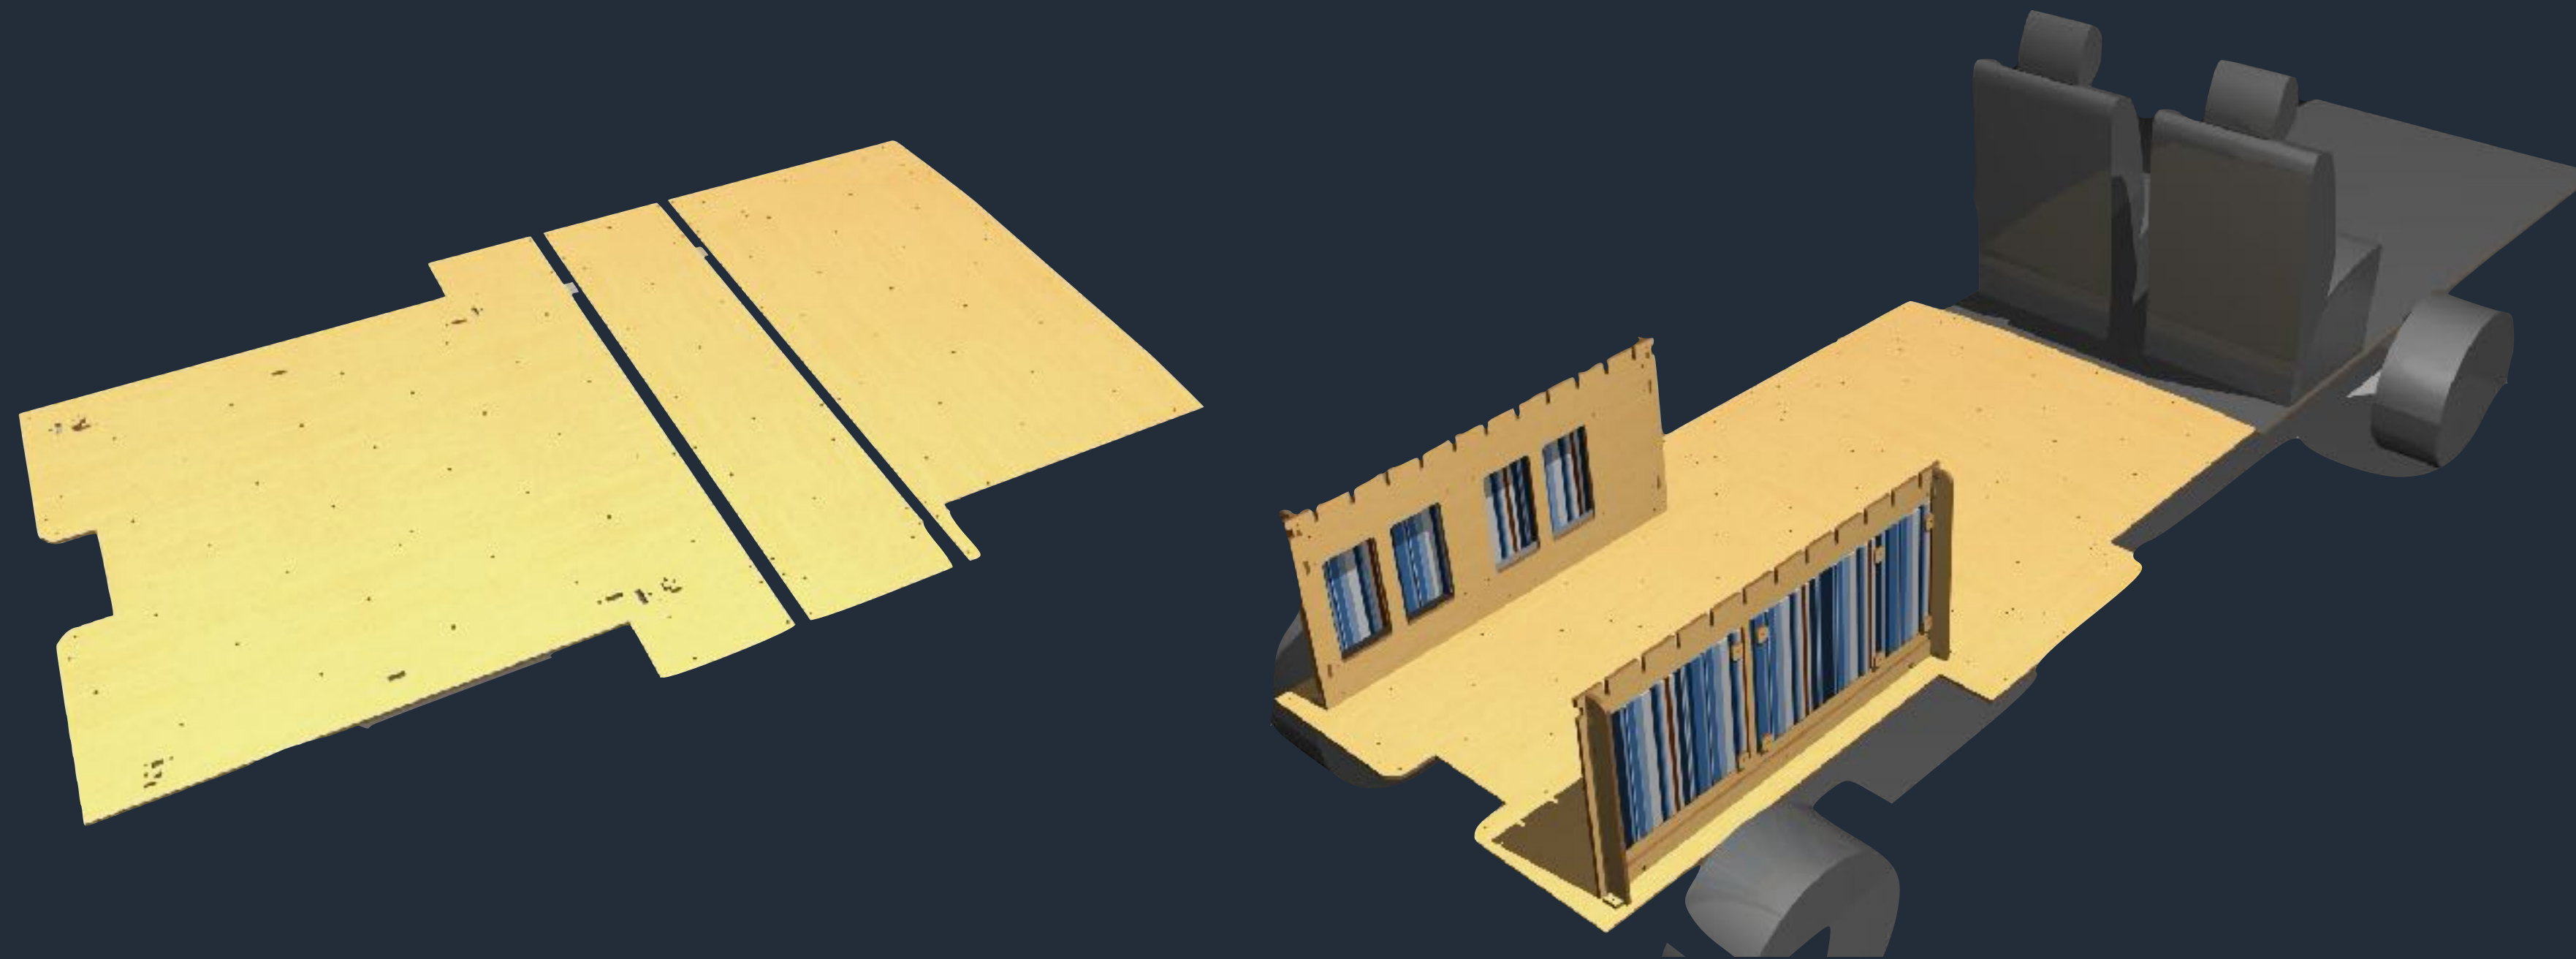

KIT MULTI VAN M perfetto per tutti i Multi Van dei differenti marchi

furgone L1H1

furgone L2H1

Le dimensioni del modello preso come esempio sono da considerarsi solo come indicative per la gamma Multi Van M

Prima di tutto...

- rimozione parziale o totale dei sedili del vano passeggeri se previsto dal costruttore
- posa pianale a zone
- posa struttura letto trasversale e moduli passaruota

KIT MULTI VAN M, versioni BASE e COMPLETO

Kit BASE

- n° 1 pianale a zone
- n° 1 struttura letto per Multi Van M
- n° 1 letto longitudinale comprensivo di materasso
- n° 6 moduli da 40 bassi di cui:
 - 1 modulo con ripiano porta fornello
 - 1 modulo con lavello
 - 4 moduli generici
- n° 1 impianto idrico "il Cobra 10" con taniche di carico e scarico da 10 lt