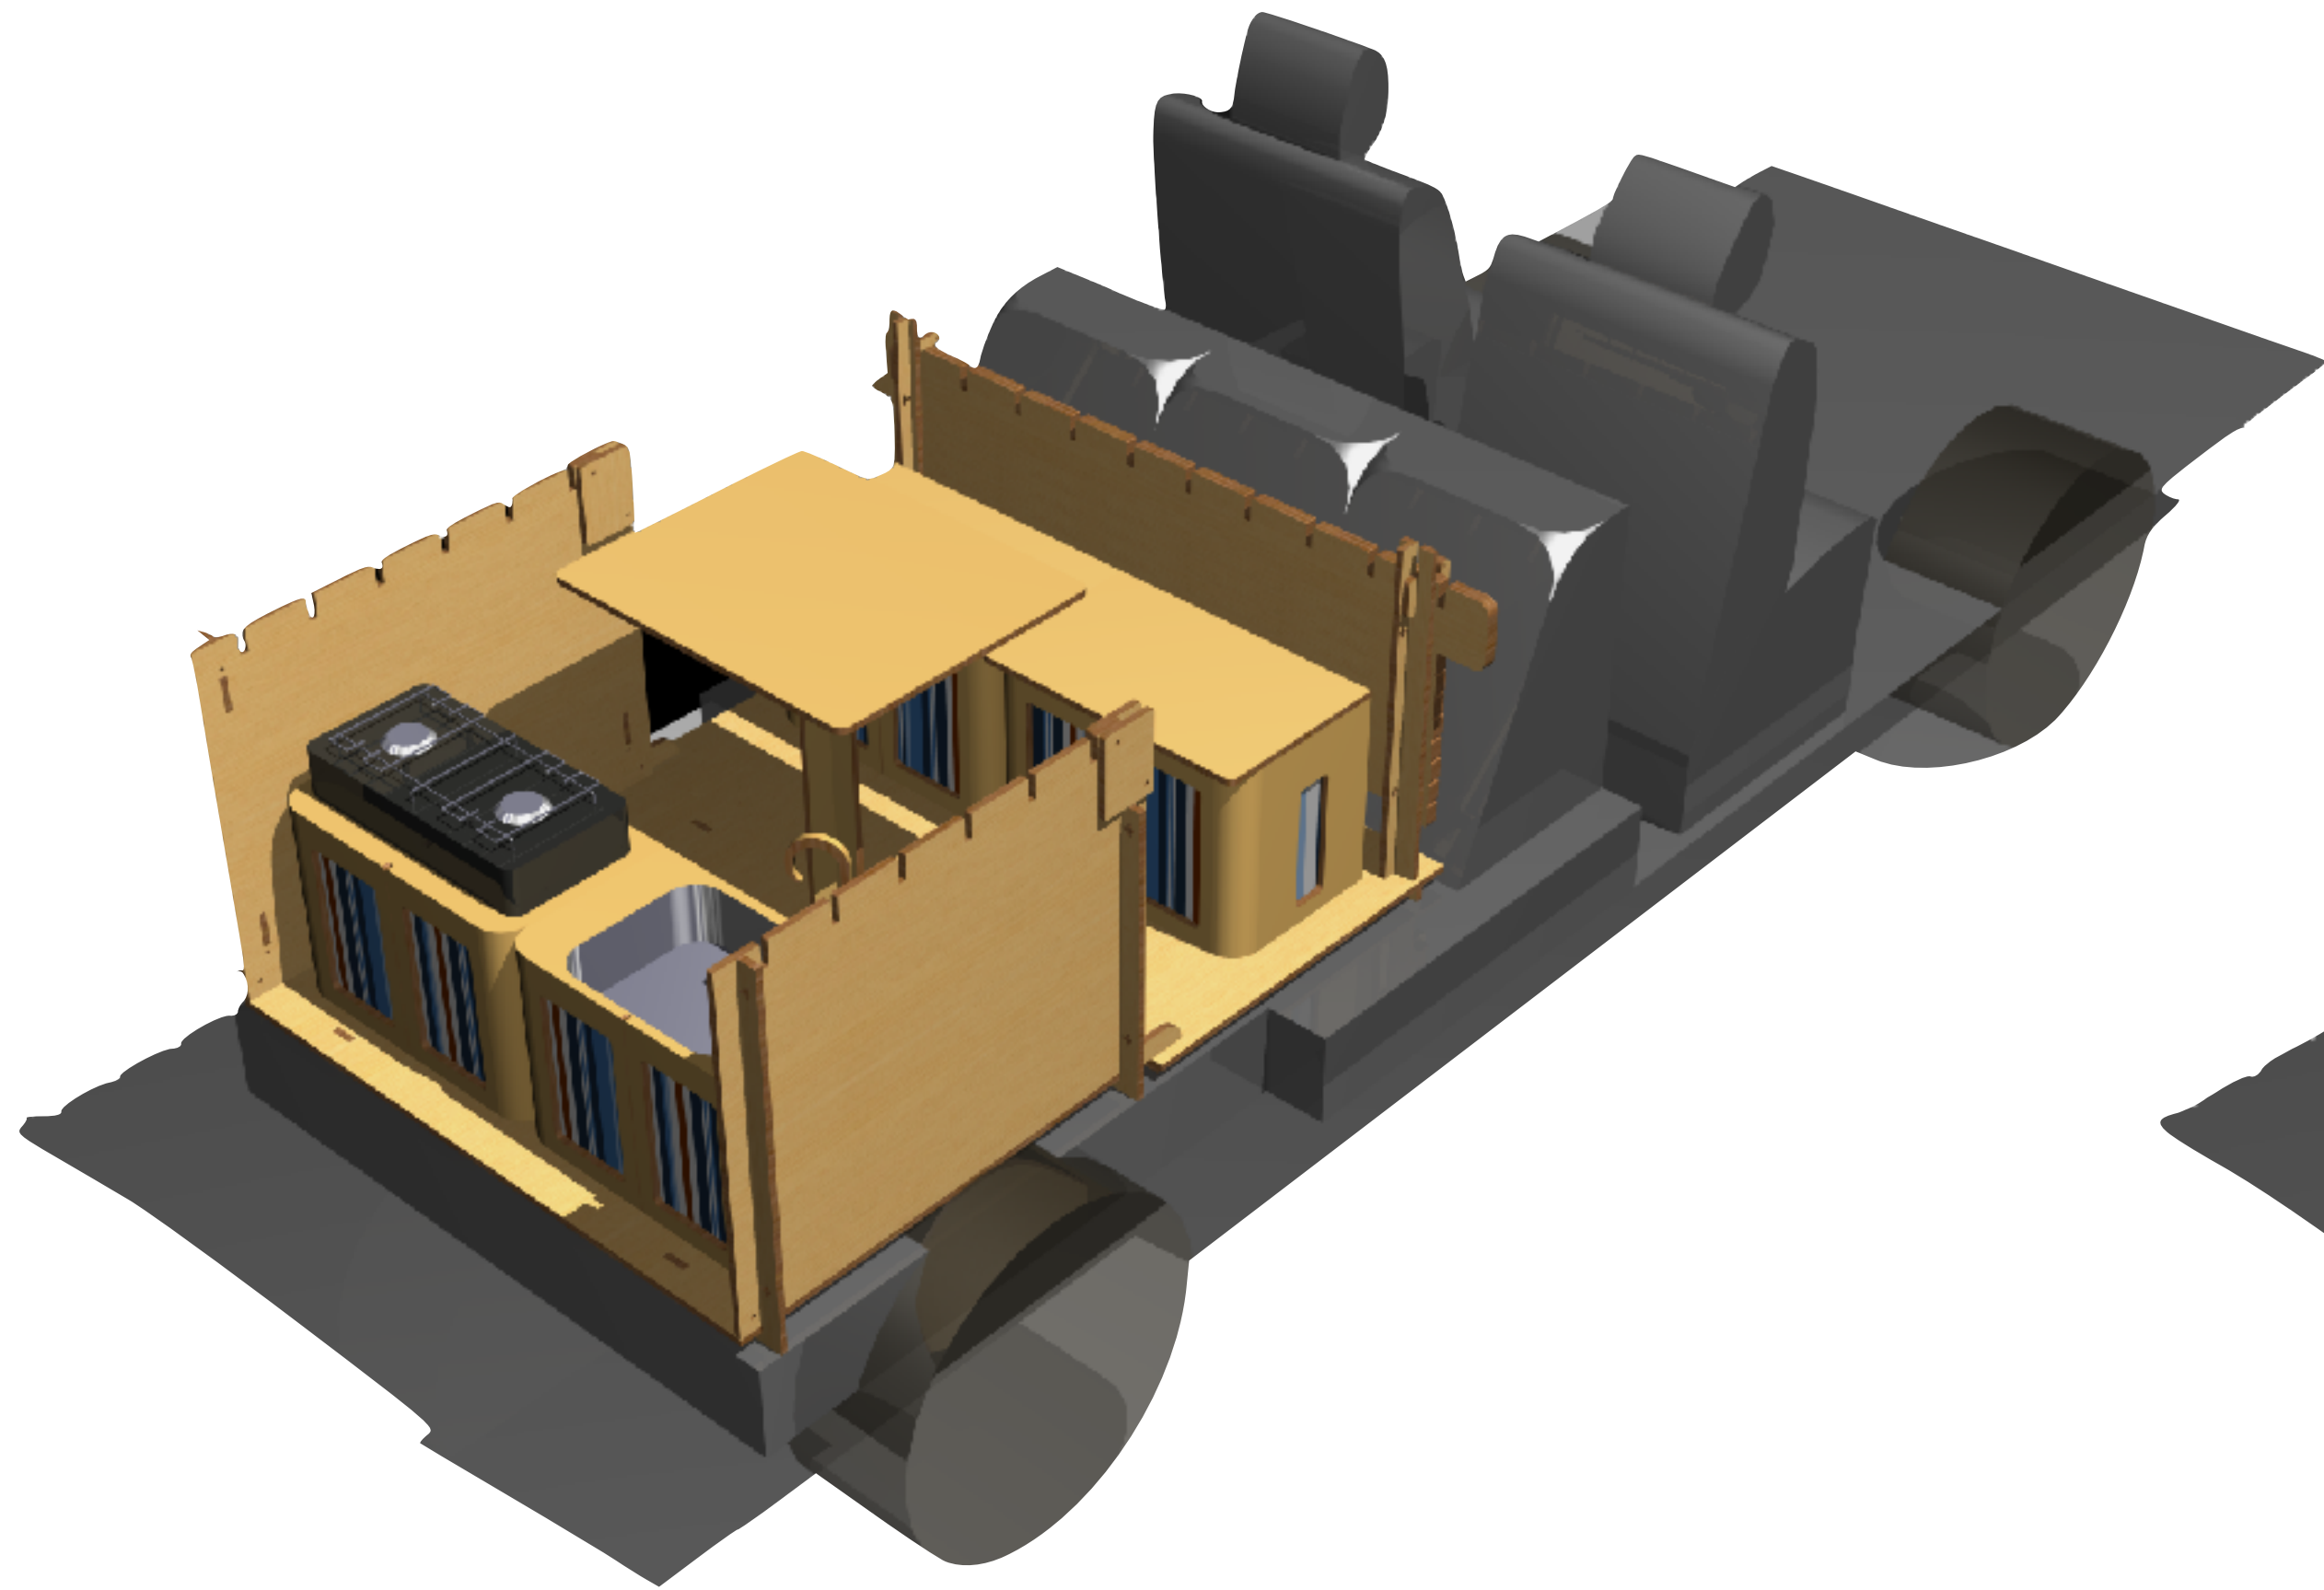

KIT MINI VAN XS

perfetto per tutti i Mini Van dei differenti marchi

Le dimensioni del modello preso come esempio sono da considerarsi solo come indicative per la gamma Mini Van XS

Prima di tutto...

- rimozione parziale o totale dei sedili del vano passeggeri se previsto dal costruttore
- posa pianale a zone
- posa struttura letto trasversale e moduli passaruota

KIT MINI VAN XS, versioni BASE e COMPLETO

Kit BASE

- n° 1 pianale a zone, per sedili ribaltabili
- n° 1 struttura letto per Minivan XS
- n° 1 letto longitudinale comprensivo di materasso
- n° 4 moduli da 40 bassi di cui:
 - 1 modulo con ripiano porta fornello
 - 1 modulo con lavello
 - 2 moduli generici
- n° 1 impianto idrico "il Cobra 10" con tanica di carico da 10 lt

Kit COMPLETO

Include tutte le componenti del "-kit BASE" più:

- n° 1 WC Dometic, con accessorio porta WC, da inserire in uno dei moduli generici
- n° 1 Tavolo Sgabello
- n° 1 Tenda Contenitore 4 Tasche

KIT MINI VAN XS

DIVERSE CONFIGURAZIONI POSSIBILI

I seguenti layout sono liberamente configurabili da chiunque in base alle proprie esigenze e gusti.

KIT MINI VAN XS

LAYOUT 01

LAYOUT 02

KIT MINI VAN XS

PIANALE RIBALTATO

STRUTTURA LETTO