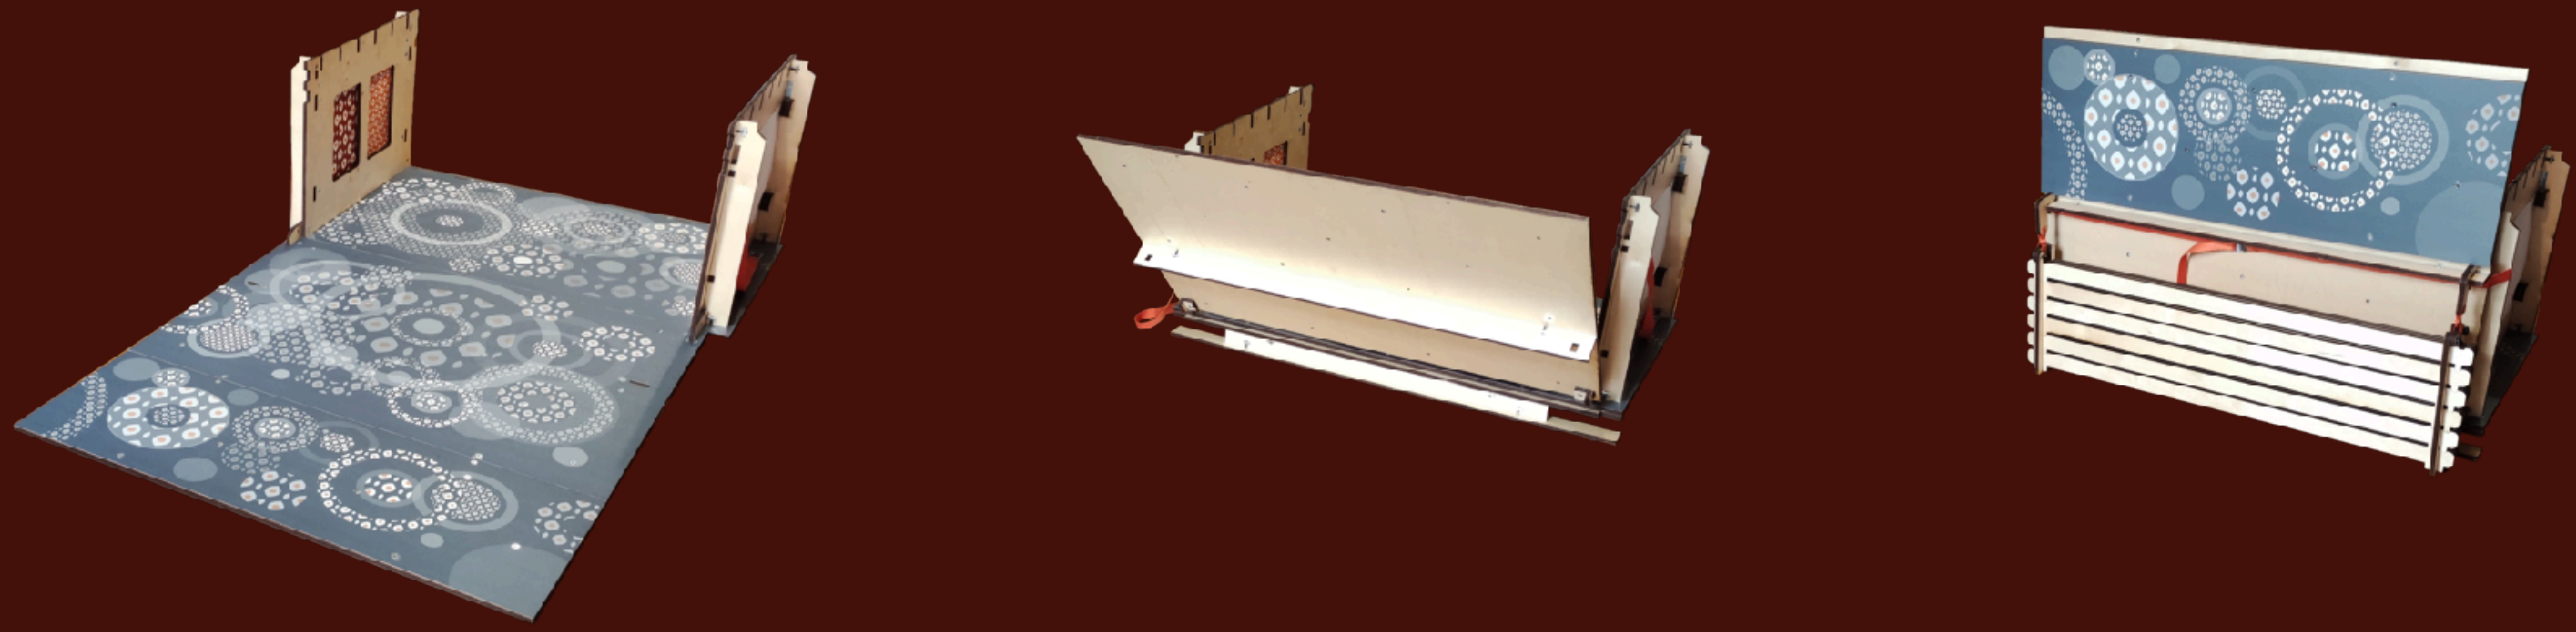

Pianali che si possono ruotare sopra i sedili