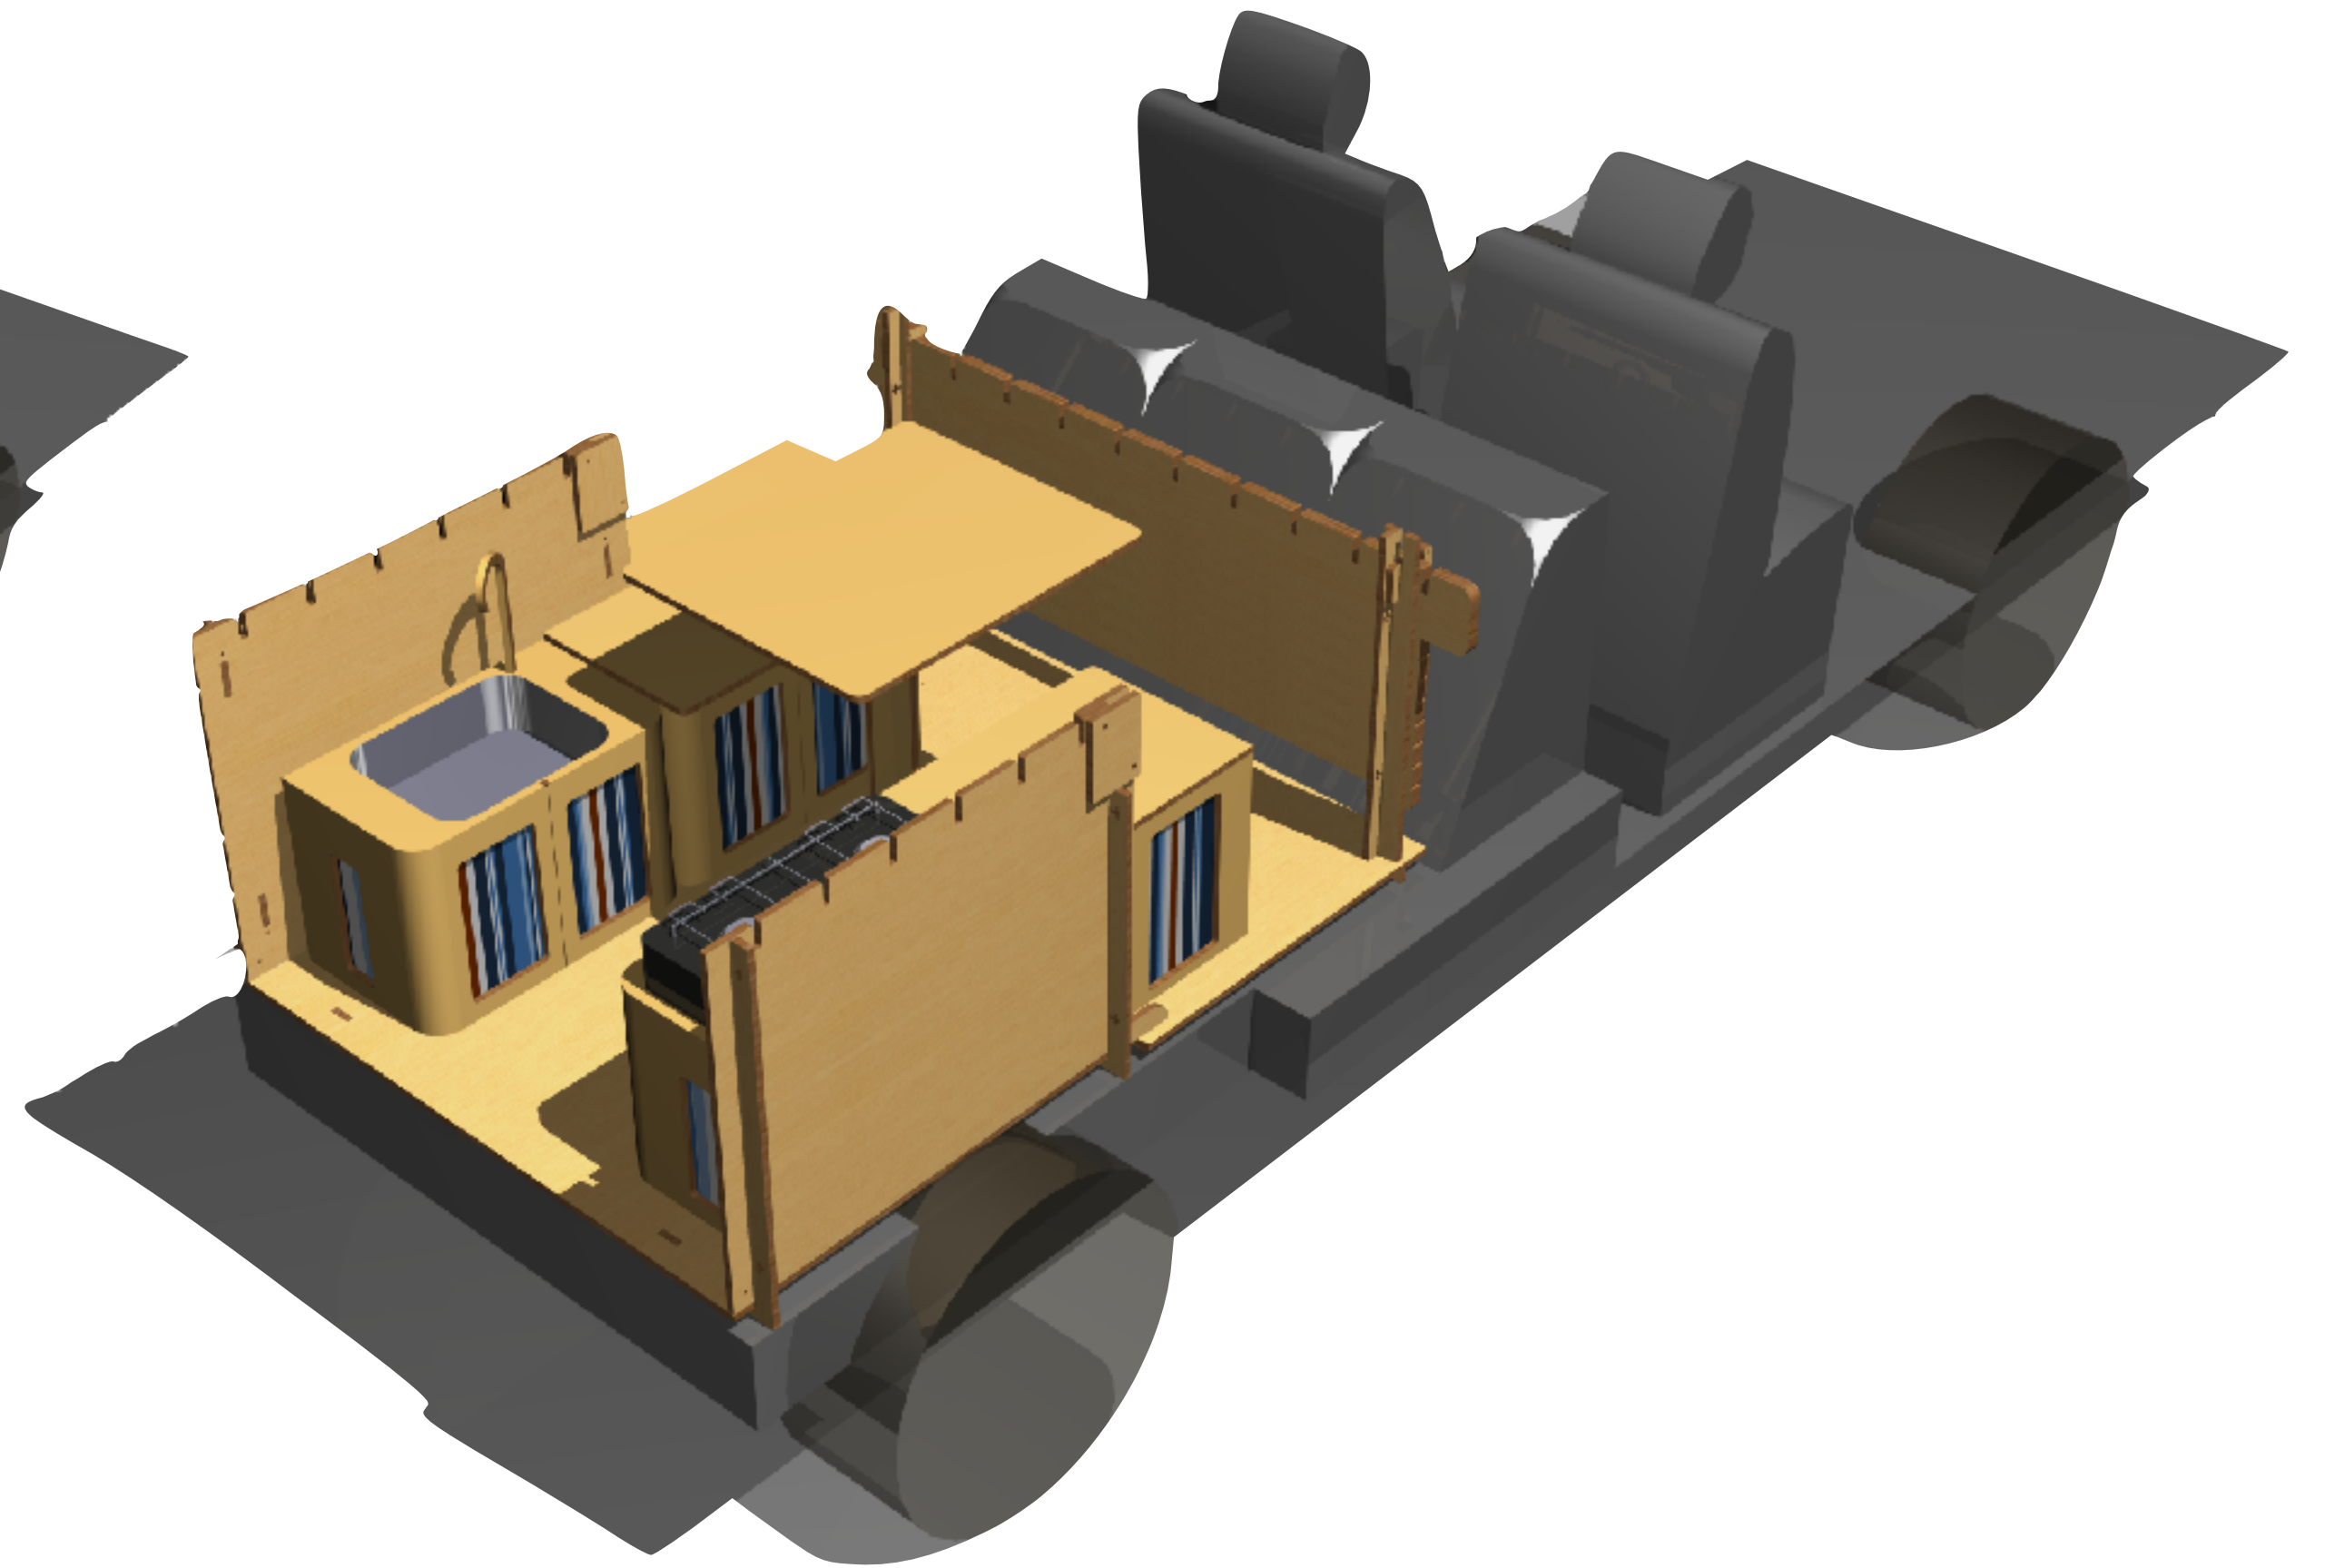

KIT MINI VAN XS

perfetto per tutti i Mini Van dei differenti marchi

Le dimensioni del modello preso come esempio sono da considerarsi solo come indicative per la gamma Mini Van XS

Prima di tutto...

- rimozione parziale o totale dei sedili del vano passeggeri se previsto dal costruttore
- posa pianale a zone
- posa struttura letto trasversale e moduli passaruota

KIT MINI VAN XS, versioni BASE e COMPLETO

Kit BASE

- n° 1 pianale a zone, per sedili ribaltabili
- n° 1 struttura letto per Minivan XS
- n° 1 letto longitudinale comprensivo di materasso
- n° 4 moduli da 40 bassi di cui:
 - 1 modulo con ripiano porta fornello
 - 1 modulo con lavello
 - 2 moduli generici
- n° 1 impianto idrico "il Cobra 10" con tanica di carico da 10 lt

Kit COMPLETO

Include tutte le componenti del "-kit BASE" più:

- n° 1 WC Dometic, con accessorio porta WC, da inserire in uno dei moduli generici
- n° 1 Tavolo Sgabello
- n° 1 Tenda Contenitore 4 Tasche

KIT MINI VAN XS

DIVERSE CONFIGURAZIONI POSSIBILI

I seguenti layout sono liberamente configurabili da chiunque in base alle proprie esigenze e gusti.

KIT MINI VAN XS

LAYOUT 01

LAYOUT 02

KIT MINI VAN XS

PIANALE RIBALTATO

STRUTTURA LETTO