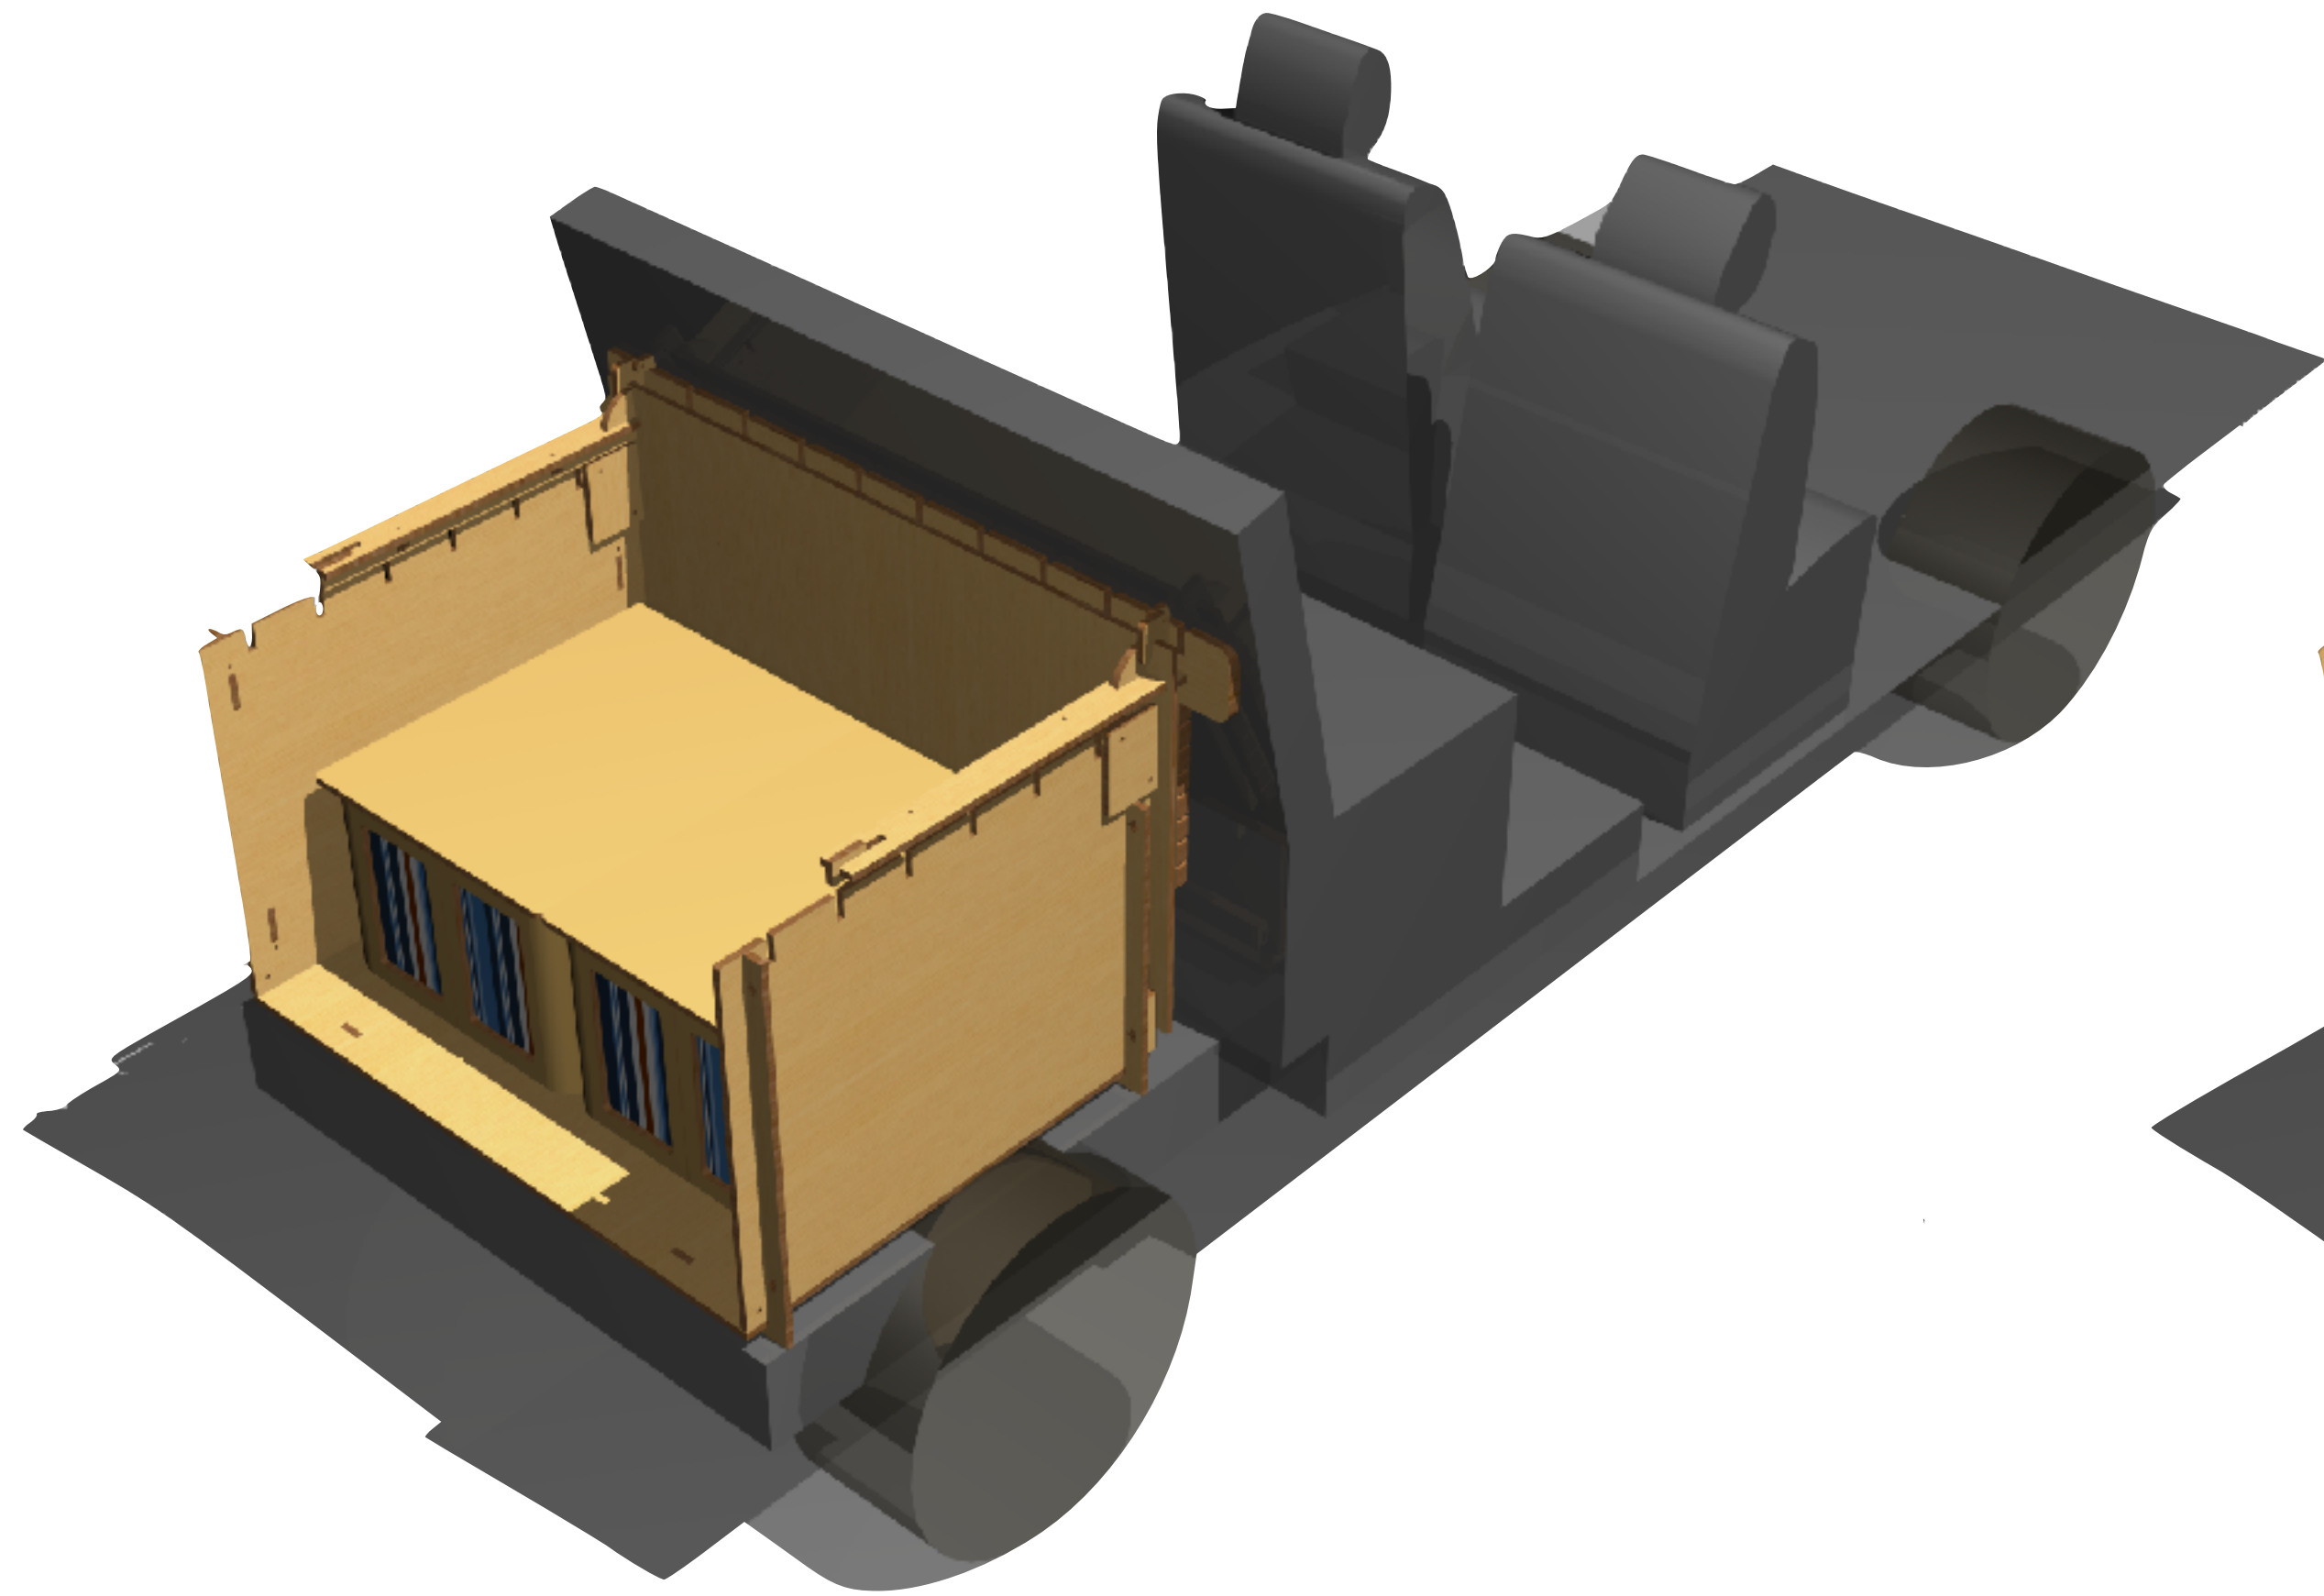

KIT MINI VAN XS

perfetto per tutti i Mini Van dei differenti marchi

Le dimensioni del modello preso come esempio sono da considerarsi solo come indicative per la gamma Mini Van XS

Prima di tutto...

- rimozione parziale o totale dei sedili del vano passeggeri se previsto dal costruttore
- posa pianale a zone
- posa struttura letto trasversale e moduli passaruota

KIT MINI VAN XS, versioni BASE e COMPLETO

Kit BASE

- n° 1 pianale a zone, per sedili ribaltabili
- n° 1 struttura letto per Minivan XS
- n° 1 letto longitudinale comprensivo di materasso
- n° 4 moduli da 40 bassi di cui:
 - 1 modulo con ripiano porta fornello
 - 1 modulo con lavello
 - 2 moduli generici
- n° 1 impianto idrico "il Cobra 10" con tanica di carico da 10 lt

Kit COMPLETO

Include tutte le componenti del "-kit BASE" più:

- n° 1 WC Dometic, con accessorio porta WC, da inserire in uno dei moduli generici
- n° 1 Tavolo Sgabello
- n° 1 Tenda Contenitore 4 Tasche

KIT MINI VAN XS

DIVERSE CONFIGURAZIONI POSSIBILI

I seguenti layout sono liberamente configurabili da chiunque in base alle proprie esigenze e gusti.

KIT MINI VAN XS

LAYOUT 01

LAYOUT 02

KIT MINI VAN XS

PIANALE RIBALTATO

STRUTTURA LETTO