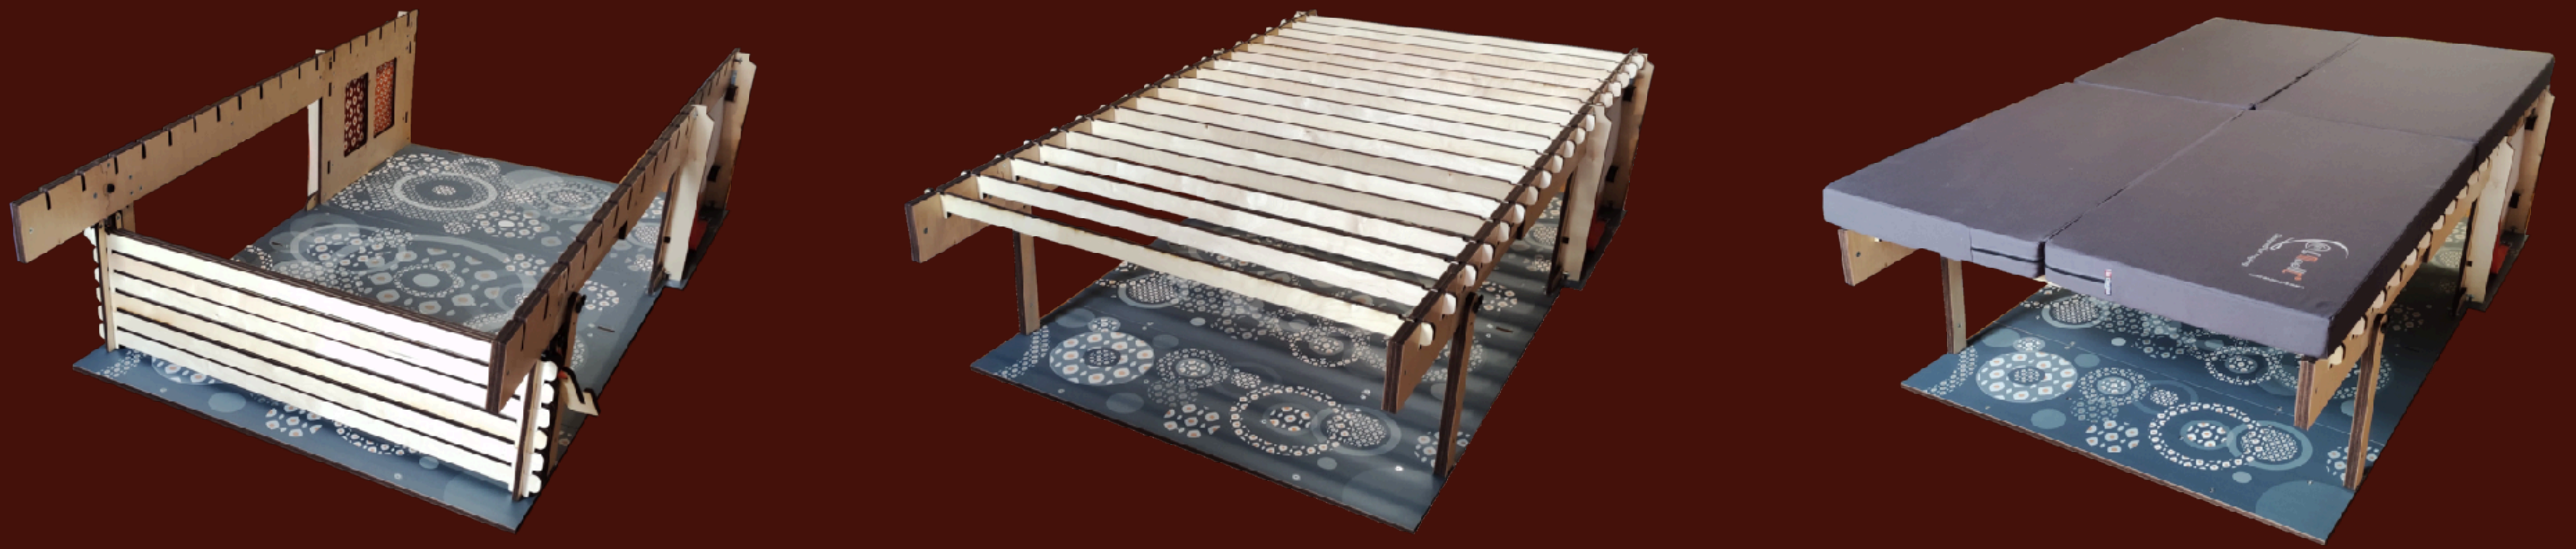

Letti che si possono smontare ed impacchettare