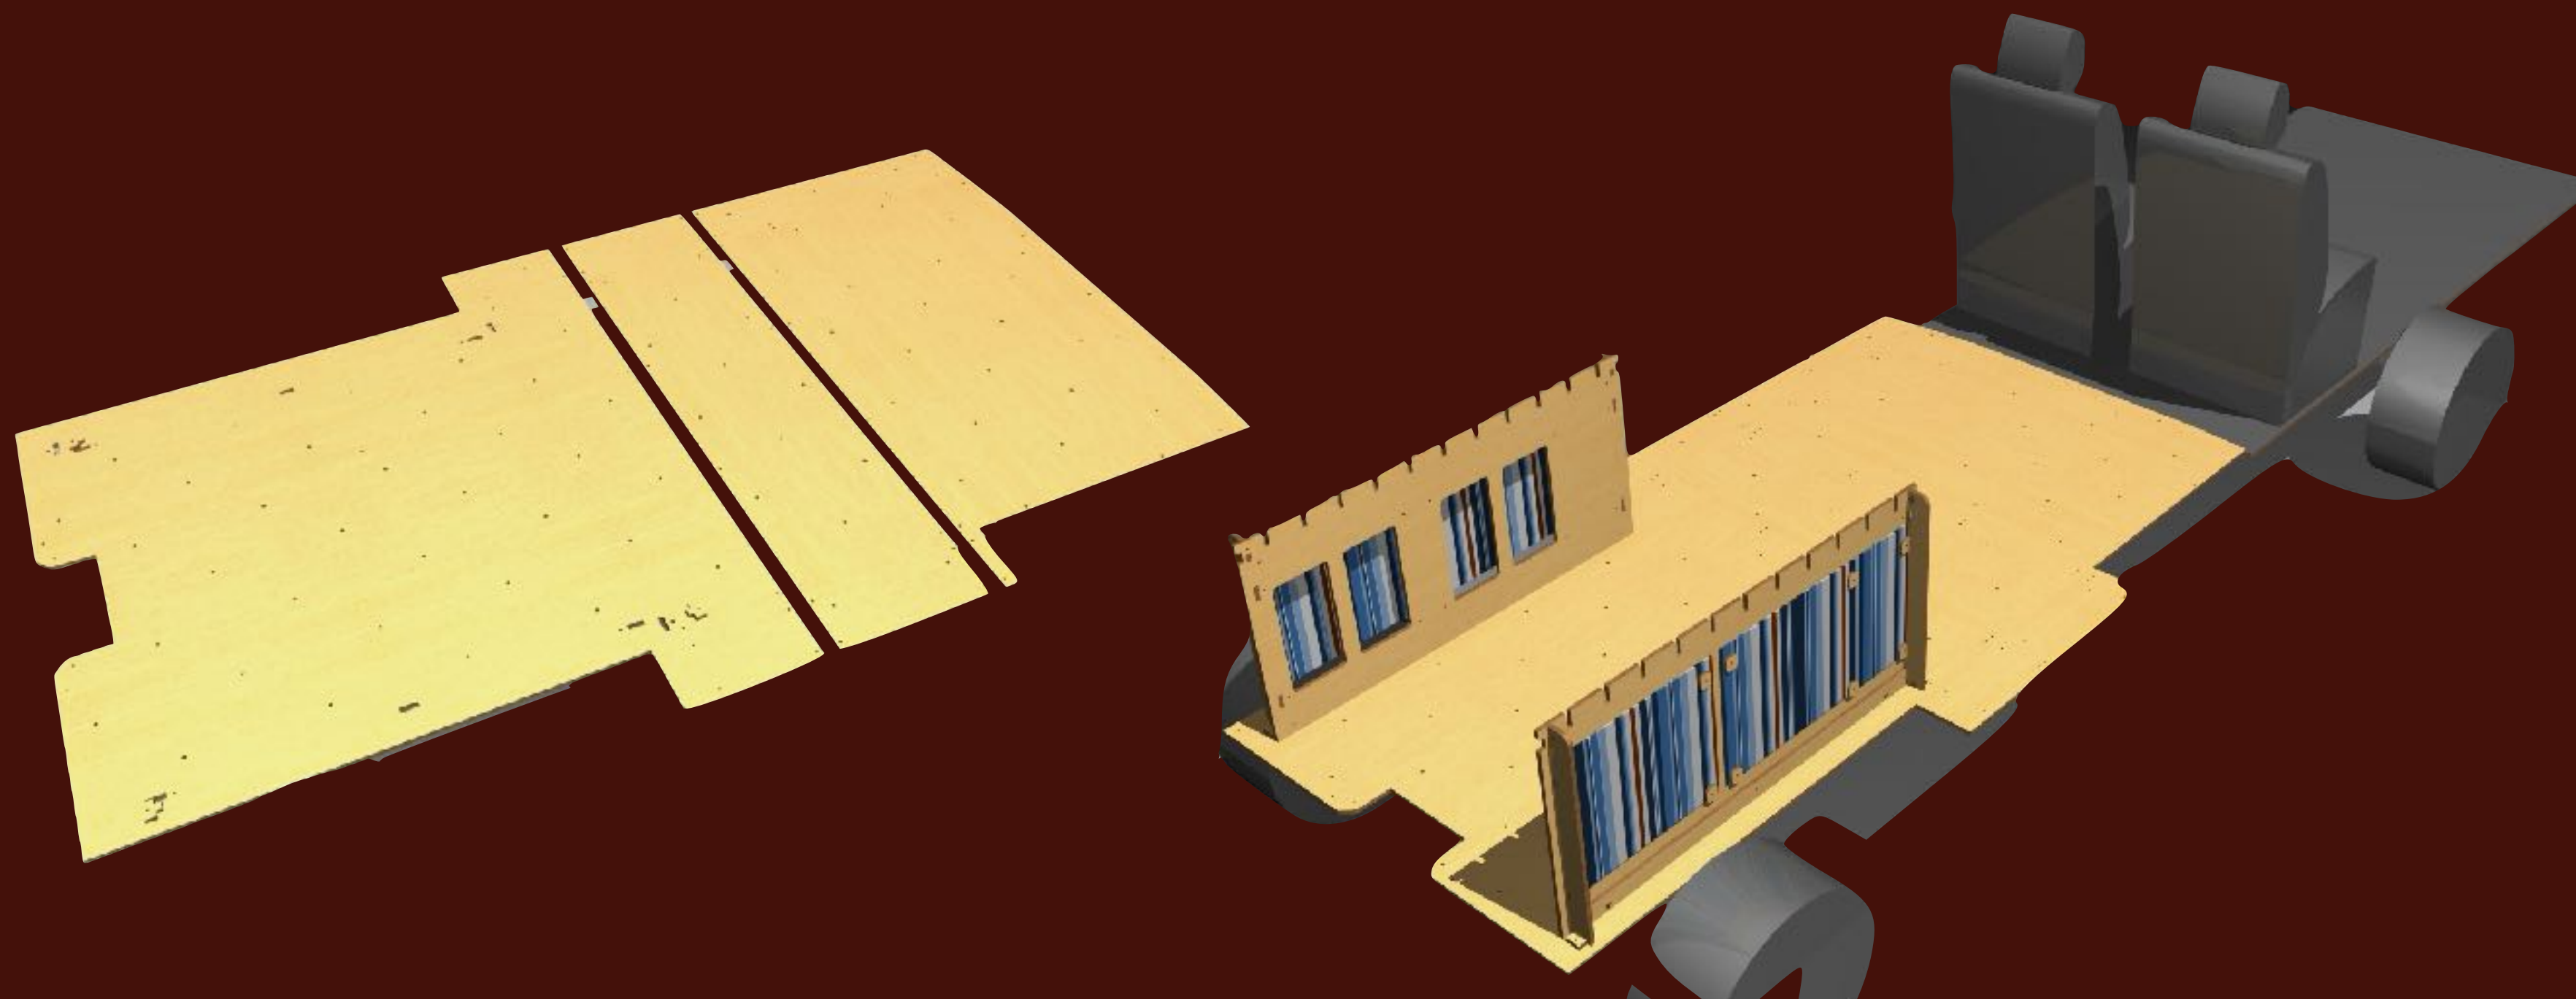

KIT MINI VAN XS

perfetto per tutti i Mini Van dei differenti marchi

Le dimensioni del modello preso come esempio sono da considerarsi solo come indicative per la gamma Mini Van XS

Prima di tutto...

- rimozione parziale o totale dei sedili del vano passeggeri se previsto dal costruttore
- posa pianale a zone
- posa struttura letto trasversale e moduli passaruota

KIT MINI VAN XS, versioni BASE e COMPLETO

Kit BASE

- n° 1 pianale a zone, per sedili ribaltabili
- n° 1 struttura letto per Minivan XS
- n° 1 letto longitudinale comprensivo di materasso
- n° 4 moduli da 40 bassi di cui:
 - 1 modulo con ripiano porta fornello
 - 1 modulo con lavello
 - 2 moduli generici
- n° 1 impianto idrico "il Cobra 10" con tanica di carico da 10 lt

Kit COMPLETO

Include tutte le componenti del "-kit BASE" più:

- n° 1 WC Dometic, con accessorio porta WC, da inserire in uno dei moduli generici
- n° 1 Tavolo Sgabello
- n° 1 Tenda Contenitore 4 Tasche

KIT MINI VAN XS

DIVERSE CONFIGURAZIONI POSSIBILI

I seguenti layout sono liberamente configurabili da chiunque in base alle proprie esigenze e gusti.

KIT MINI VAN XS

LAYOUT 01

LAYOUT 02

KIT MINI VAN XS

PIANALE RIBALTATO

STRUTTURA LETTO