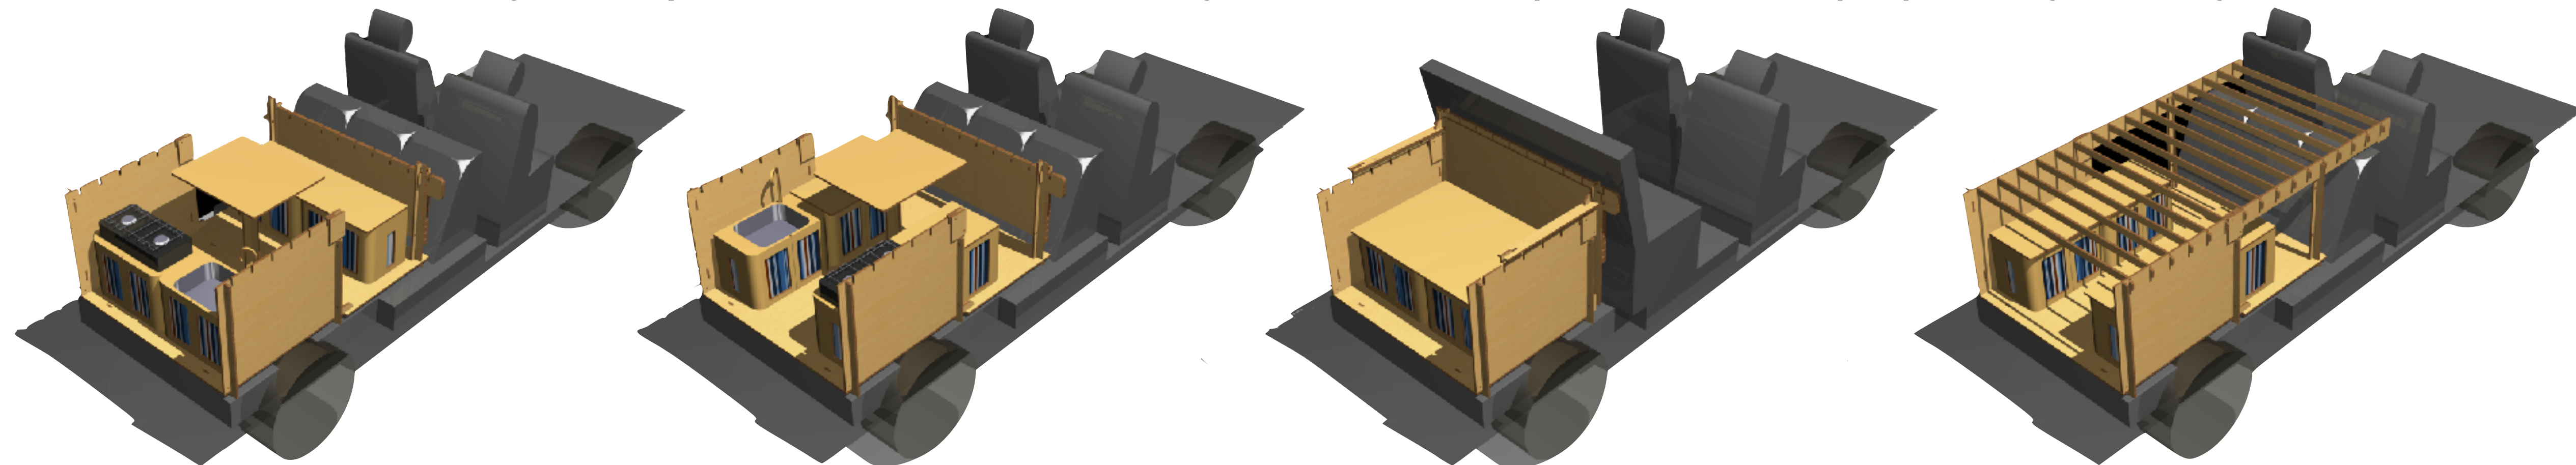

KIT MINI VAN XS

perfetto per tutti i Mini Van dei differenti marchi

Le dimensioni del modello preso come esempio sono da considerarsi solo come indicative per la gamma Mini Van XS

Prima di tutto...

- rimozione parziale o totale dei sedili del vano passeggeri se previsto dal costruttore
- posa pianale a zone
- posa struttura letto trasversale e moduli passaruota

KIT MINI VAN XS, versioni BASE e COMPLETO

Kit BASE

- n° 1 pianale a zone, per sedili ribaltabili
- n° 1 struttura letto per Minivan XS
- n° 1 letto longitudinale comprensivo di materasso
- n° 4 moduli da 40 bassi di cui:
 - 1 modulo con ripiano porta fornello
 - 1 modulo con lavello
 - 2 moduli generici
- n° 1 impianto idrico "il Cobra 10" con tanica di carico da 10 lt

Kit COMPLETO

Include tutte le componenti del "-kit BASE" più:

- n° 1 WC Dometic, con accessorio porta WC, da inserire in uno dei moduli generici
- n° 1 Tavolo Sgabello
- n° 1 Tenda Contenitore 4 Tasche

KIT MINI VAN XS

DIVERSE CONFIGURAZIONI POSSIBILI

I seguenti layout sono liberamente configurabili da chiunque in base alle proprie esigenze e gusti.

KIT MINI VAN XS

LAYOUT 01

LAYOUT 02

KIT MINI VAN XS

PIANALE RIBALTATO

STRUTTURA LETTO