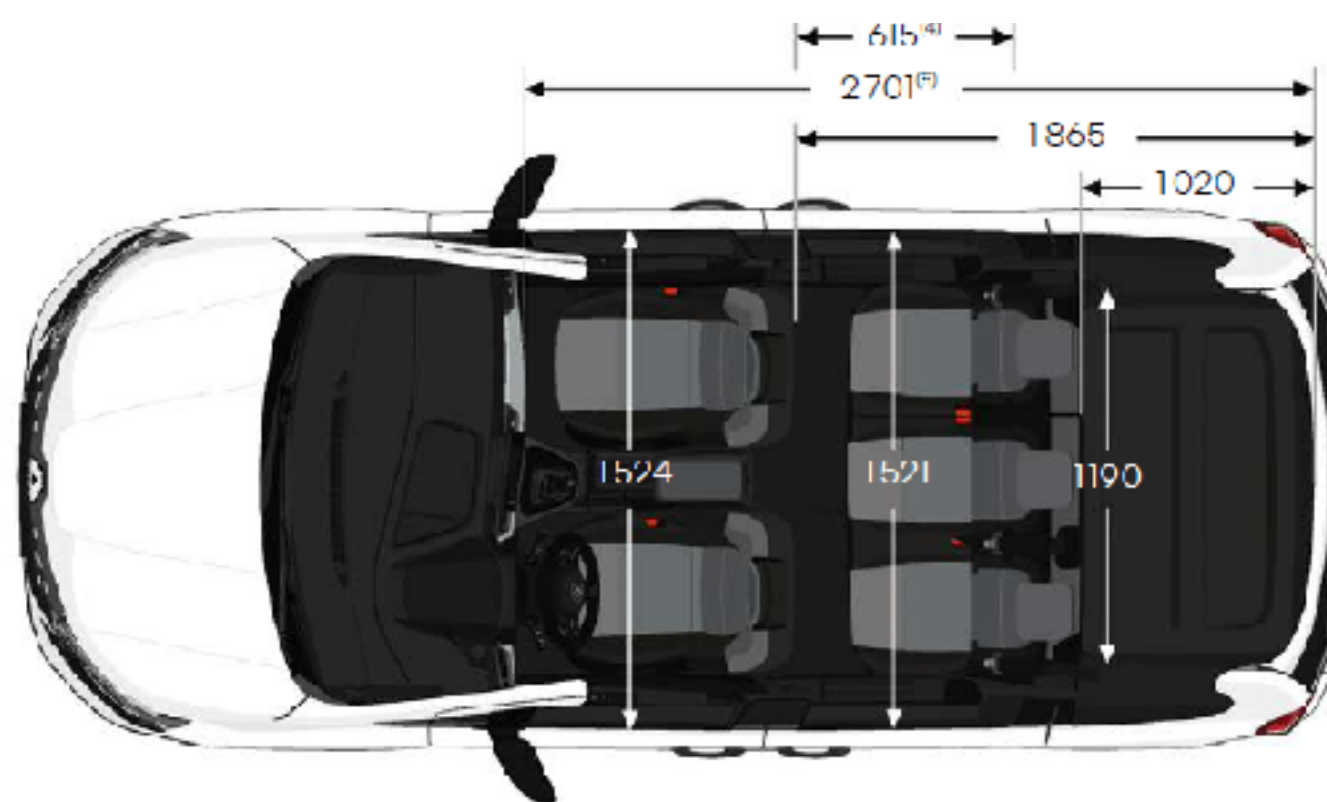

KIT MINI VAN XS

perfetto per tutti i Mini Van dei differenti marchi

Le dimensioni del modello preso come esempio sono da considerarsi solo come indicative per la gamma Mini Van XS

Prima di tutto...

- rimozione parziale o totale dei sedili del vano passeggeri se previsto dal costruttore
- posa pianale a zone
- posa struttura letto trasversale e moduli passaruota