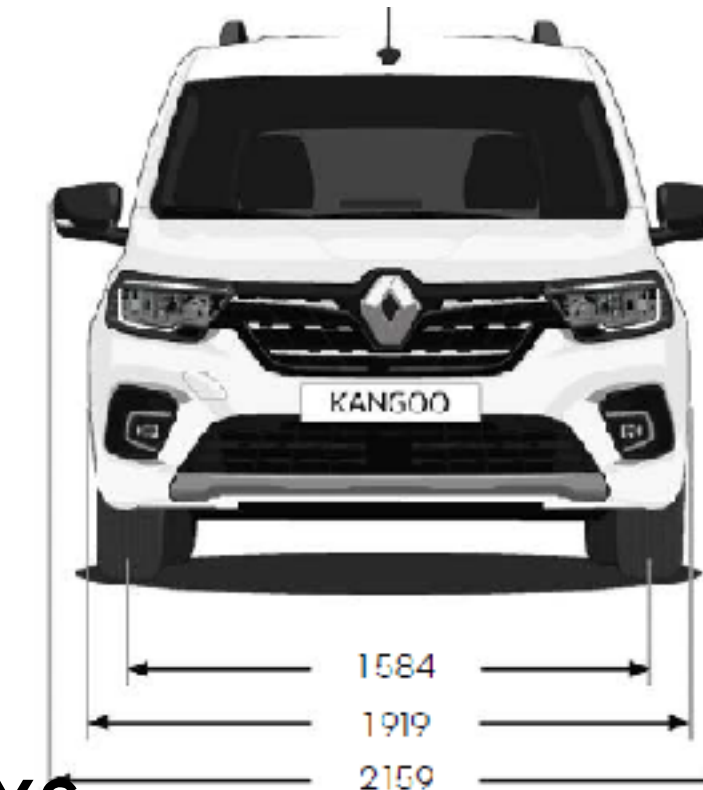

KIT MINI VAN XS

perfetto per tutti i Mini Van dei differenti marchi

Le dimensioni del modello preso come esempio sono da considerarsi solo come indicative per la gamma Mini Van XS