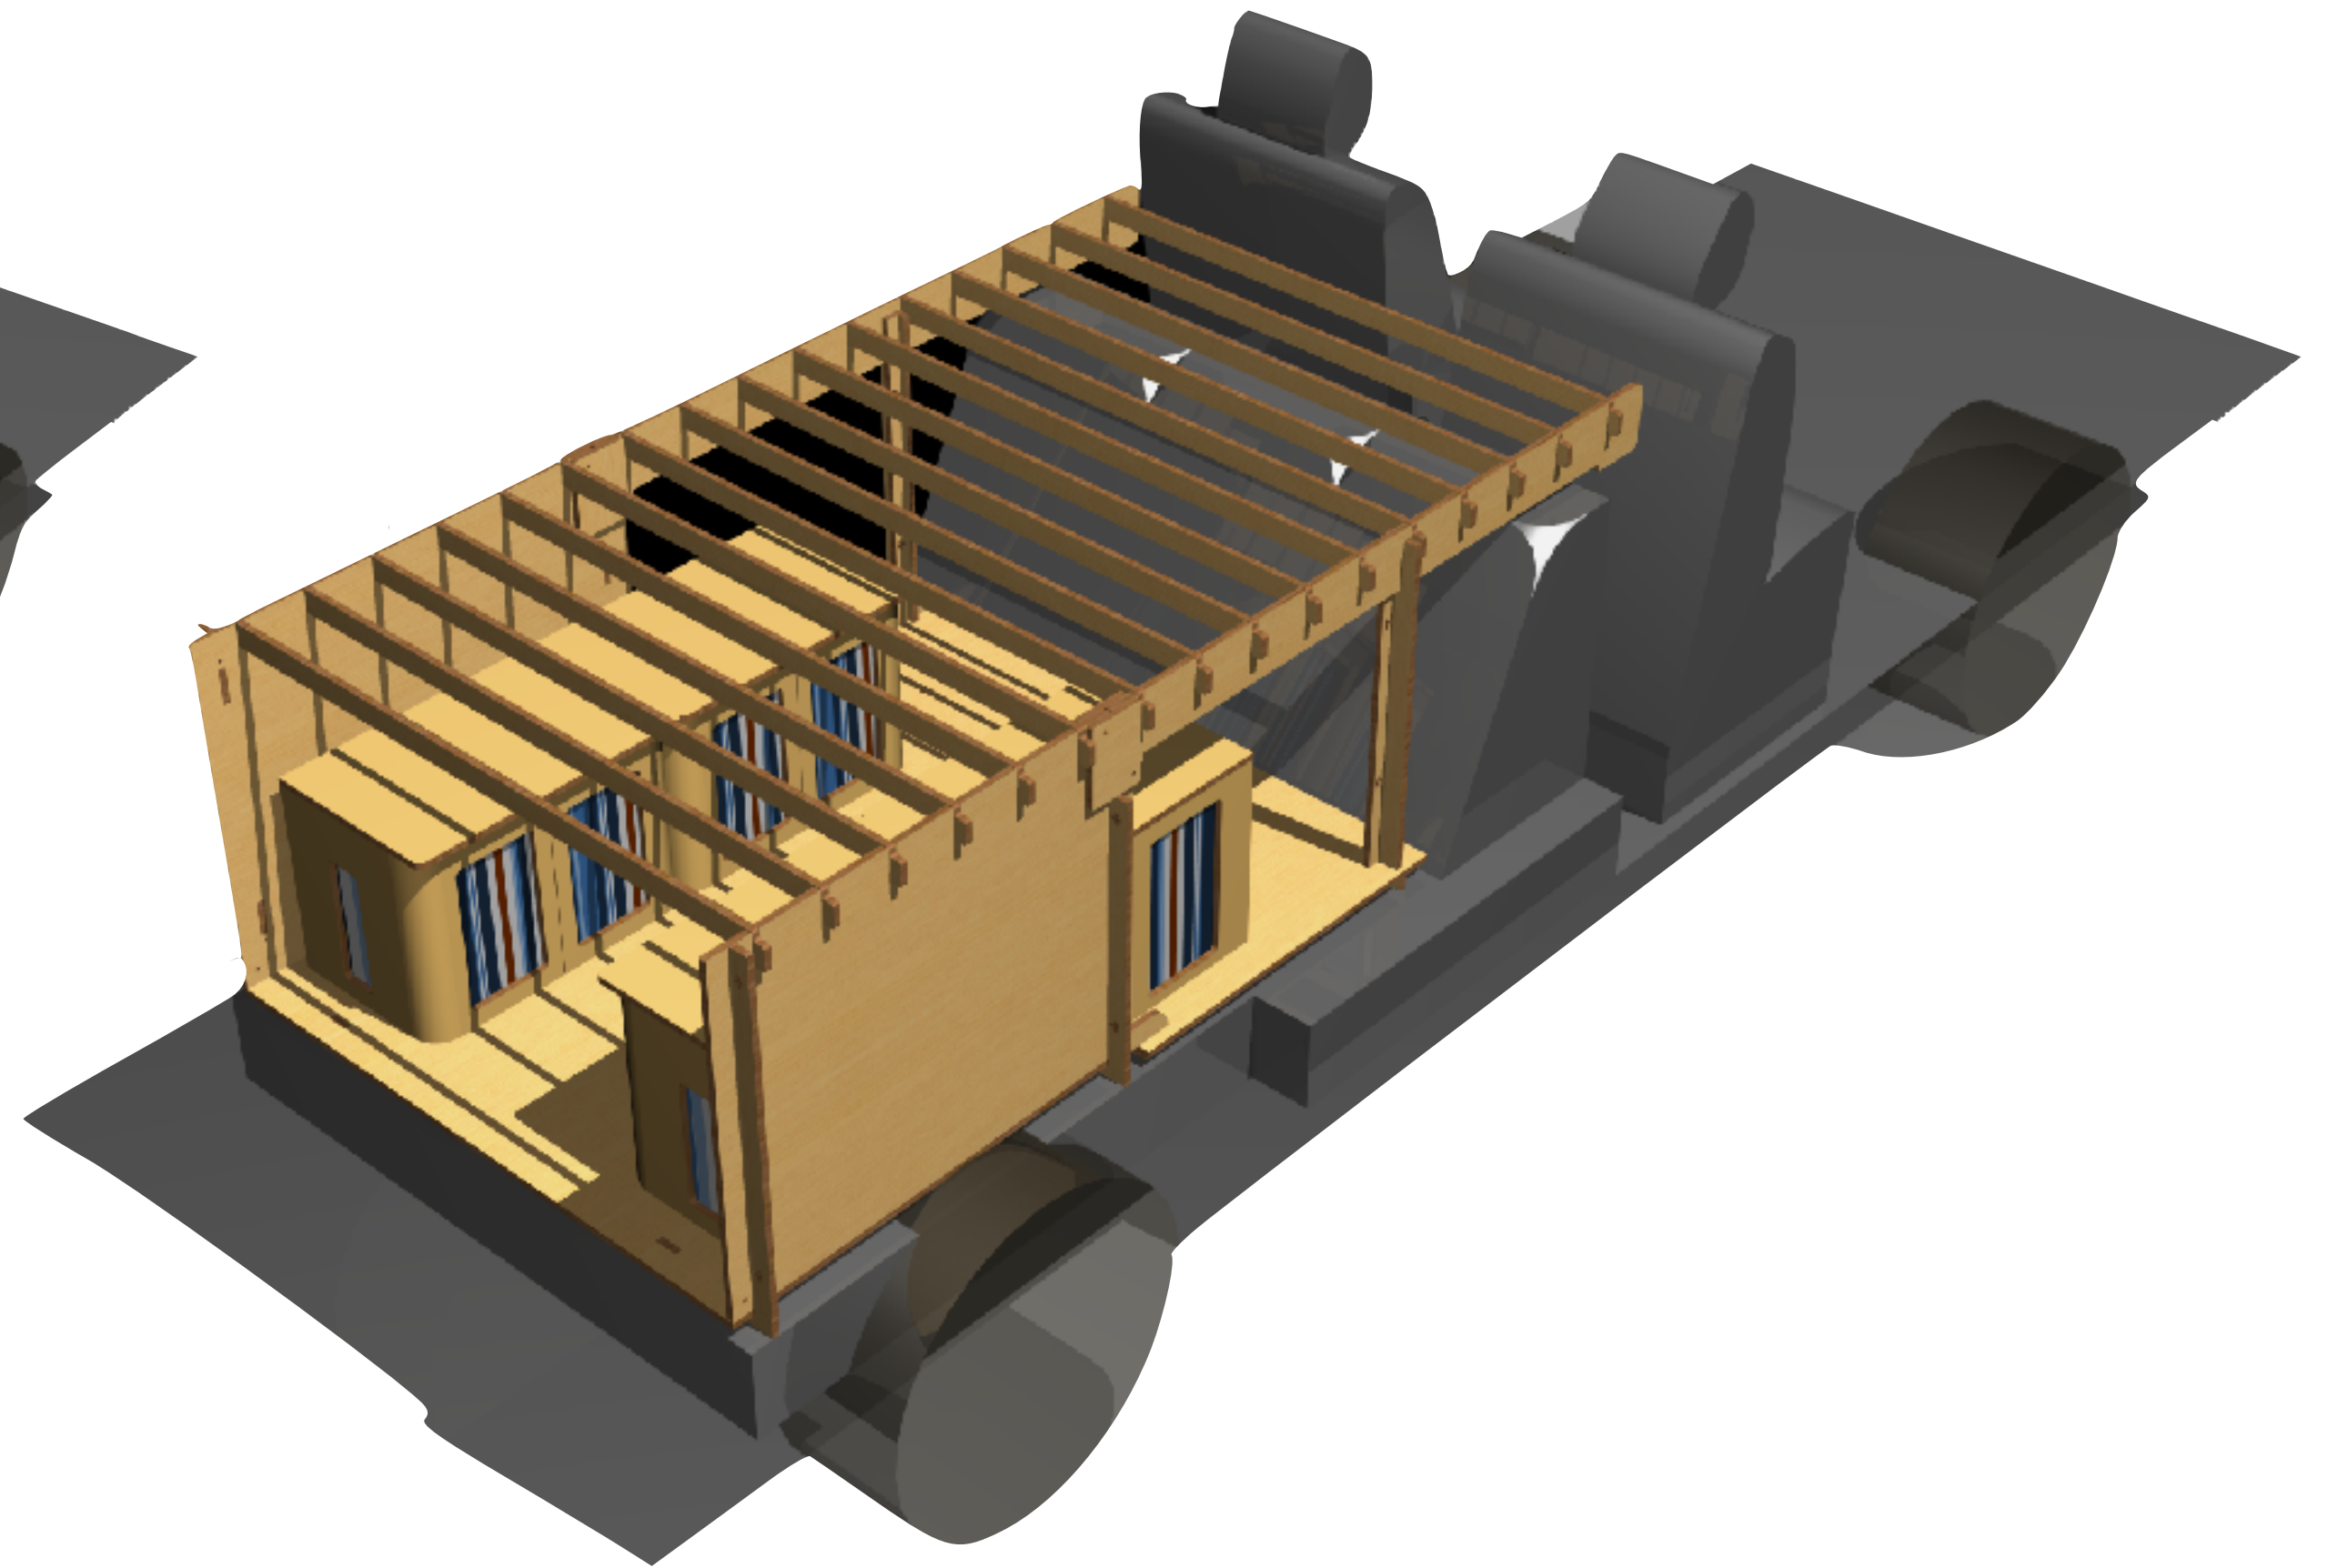

KIT MINI VAN XS

perfetto per tutti i Mini Van dei differenti marchi

Le dimensioni del modello preso come esempio sono da considerarsi solo come indicative per la gamma Mini Van XS

Prima di tutto...

- rimozione parziale o totale dei sedili del vano passeggeri se previsto dal costruttore
- posa pianale a zone
- posa struttura letto trasversale e moduli passaruota

KIT MINI VAN XS, versioni BASE e COMPLETO

Kit BASE

- n° 1 pianale a zone, per sedili ribaltabili
- n° 1 struttura letto per Minivan XS
- n° 1 letto longitudinale comprensivo di materasso
- n° 4 moduli da 40 bassi di cui:
 - 1 modulo con ripiano porta fornello
 - 1 modulo con lavello
 - 2 moduli generici
- n° 1 impianto idrico "il Cobra 10" con tanica di carico da 10 lt

Kit COMPLETO

Include tutte le componenti del "-kit BASE" più:

- n° 1 WC Dometic, con accessorio porta WC, da inserire in uno dei moduli generici
- n° 1 Tavolo Sgabello
- n° 1 Tenda Contenitore 4 Tasche

KIT MINI VAN XS

DIVERSE CONFIGURAZIONI POSSIBILI

I seguenti layout sono liberamente configurabili da chiunque in base alle proprie esigenze e gusti.

KIT MINI VAN XS

LAYOUT 01

LAYOUT 02

KIT MINI VAN XS

PIANALE RIBALTATO

STRUTTURA LETTO