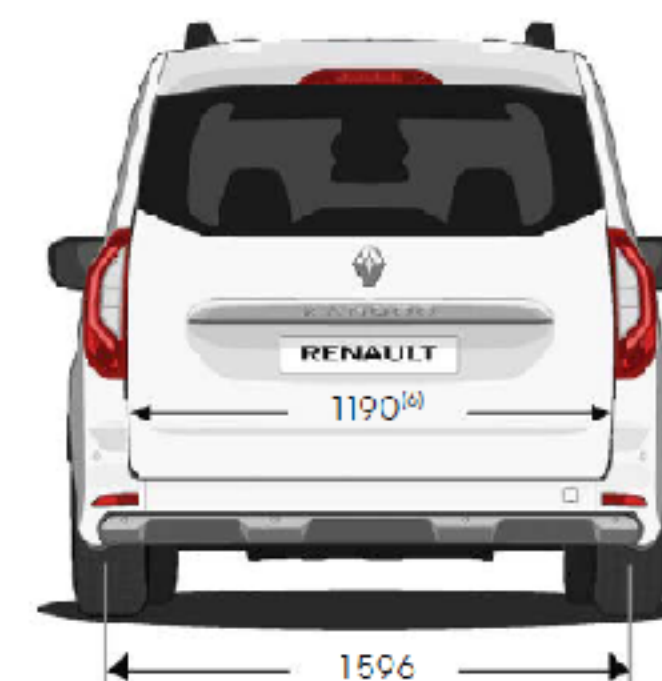

KIT MINI VAN XS

perfetto per tutti i Mini Van dei differenti marchi

Le dimensioni del modello preso come esempio sono da considerarsi solo come indicative per la gamma Mini Van XS