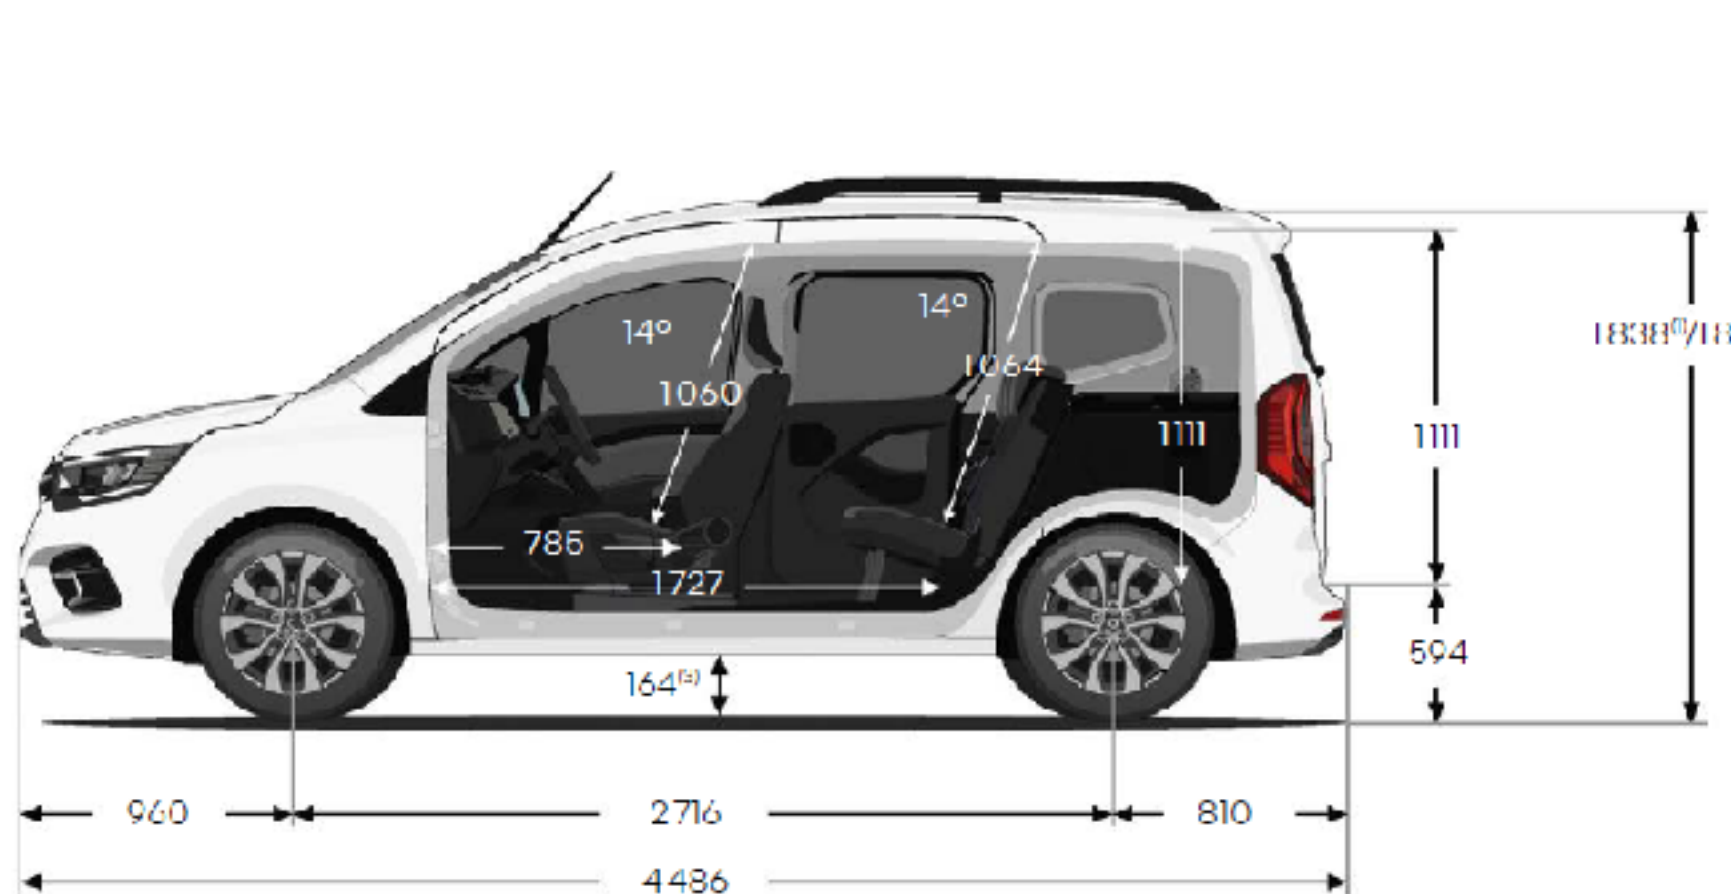

S-Moove sui Mini Van

la taglia XS

KIT di allestimento
sulla gamma Mini Van

Catalogo 2024

Vedi anche : S-Moove sui Multi Van taglia M, S-Moove sui Van taglia L

Renault Kangoo - Fiat Doblò - Peugeot Rifter - Citroën Berlingo - Dacia Dokker, Jogger -
Opel Combo, Zafira - Ford Courier, Connect - Toyota Proace City - Nissan e-NV200,
Townstar - Volkswagen Caddy - Mercedes Classe T

KIT MINI VAN XS

perfetto per tutti i Mini Van dei differenti marchi

Le dimensioni del modello preso come esempio sono da considerarsi solo come indicative per la gamma Mini Van XS

Prima di tutto...

- rimozione parziale o totale dei sedili del vano passeggeri se previsto dal costruttore
- posa pianale a zone
- posa struttura letto trasversale e moduli passaruota

KIT MINI VAN XS, versioni BASE e COMPLETO

Kit BASE

- n° 1 pianale a zone, per sedili ribaltabili
- n° 1 struttura letto per Minivan XS
- n° 1 letto longitudinale comprensivo di materasso
- n° 4 moduli da 40 bassi di cui:
 - 1 modulo con ripiano porta fornello
 - 1 modulo con lavello
 - 2 moduli generici
- n° 1 impianto idrico "il Cobra 10" con tanica di carico da 10 lt